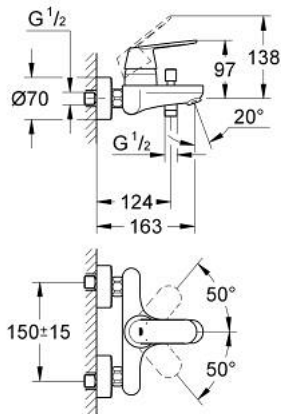

**32 831 000 EUROSMART COSMOPOLITAN MITIGEUR MONOCOMMANDE 1/2"  
BAIN/DOUCHE**

**DESCRIPTION DU PRODUIT**

- Couleur: chromé
- montage mural
- levier en métal
- GROHE SilkMove: cartouche en céramique 46 mm
- finition GROHE LongLife
- limiteur de débit ajustable
- inverseur automatique bain/douche
- mousseur
- raccords S
- protection anti-retour

### PIÈCES DE RECHANGE, septembre 2015 – maintenant

- 1: Levier (Numéro de commande 46682000)
- 2: Capuchon de recouvrement (Numéro de commande 46427000)
- 3: Cartouche (Numéro de commande 46048000)
- 4: Bouton d'inverseur (Numéro de commande 64309000)
- 5: Mécanisme d'inverseur (Numéro de commande 65655000)
- 6: Clapet anti-retour (Numéro de commande 08565000)
- 7: Mousseur (Numéro de commande 13952000)
- 8: Raccord S mural (Numéro de commande 12662000)
- 9: Eroue chromé avec partie fileté (Numéro de commande 45044000)
- 10: Limiteur de température (Numéro de commande 46308000)\*
- 11: Rallonge 3/4" 20 mm (Numéro de commande 0713000M)\*