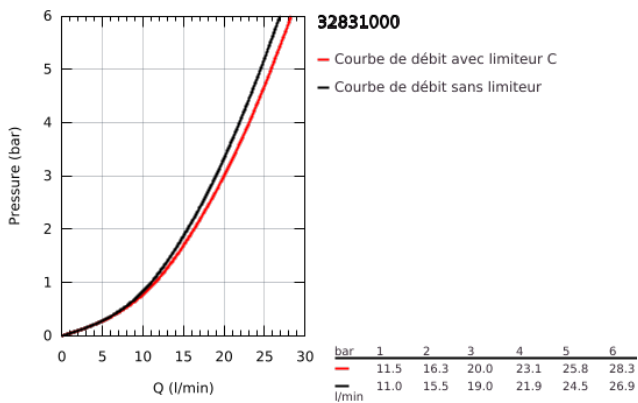

**32 831 000 EUROSMART COSMOPOLITAN MITIGEUR MONOCOMMANDE 1/2"  
BAIN/DOUCHE**

**DESCRIPTION DU PRODUIT**

- Couleur: chromé
- montage mural
- levier en métal
- GROHE SilkMove: cartouche en céramique 46 mm
- finition GROHE LongLife
- limiteur de débit ajustable
- inverseur automatique bain/douche
- mousseur
- raccords S
- protection anti-retour