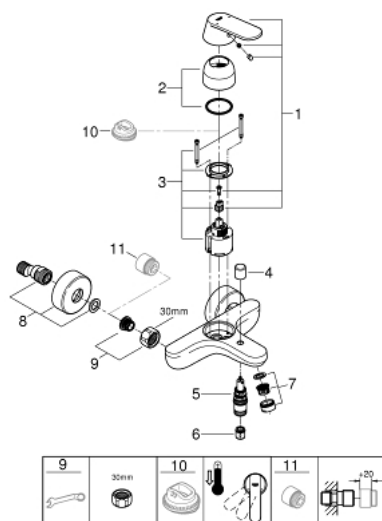

**32 831 000 EUROSMART COSMOPOLITAN MITIGEUR MONOCOMMANDE 1/2"  
BAIN/DOUCHE**

**DESCRIPTION DU PRODUIT**

- Couleur: chromé
- montage mural
- levier en métal
- GROHE SilkMove: cartouche en céramique 46 mm
- finition GROHE LongLife
- limiteur de débit ajustable
- inverseur automatique bain/douche
- mousseur
- raccords S
- protection anti-retour

### PIÈCES DE RECHANGE, septembre 2015 – maintenant

- 1: Levier (Numéro de commande 46682000)
- 2: Capuchon de recouvrement (Numéro de commande 46427000)
- 3: Cartouche (Numéro de commande 46048000)
- 4: Bouton d'inverseur (Numéro de commande 64309000)
- 5: Mécanisme d'inverseur (Numéro de commande 65655000)
- 6: Clapet anti-retour (Numéro de commande 08565000)
- 7: Mousseur (Numéro de commande 13952000)
- 8: Raccord S mural (Numéro de commande 12662000)
- 9: Eroue chromé avec partie fileté (Numéro de commande 45044000)
- 10: Limiteur de température (Numéro de commande 46308000)\*
- 11: Rallonge 3/4" 20 mm (Numéro de commande 0713000M)\*