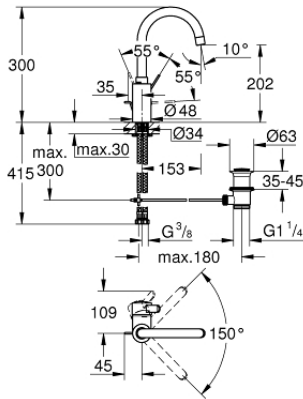

32 830 001 **EUROSMART COSMOPOLITAN MITIGEUR MONOCOMMANDE LAVABO TAILLE L**

**DESCRIPTION DU PRODUIT**

- Couleur: chromé
- monotrou
- levier en métal
- fixation de poignée invisible
- GROHE SilkMove: cartouche en céramique 35 mm
- limiteur de débit ajustable
- finition GROHE LongLife
- Conduits d'eau internes sans plomb ni nickel
- GROHE FastFixation installation rapide
- mousseur
- bec mobile avec butée
- vidage automatique 1 1/4"
- flexible(s) de raccordement souple(s)
- Limiteur de course en option (46 375 000)

## 32 830 001 EUROSMART COSMOPOLITAN MITIGEUR MONOCOMMANDE LAVABO TAILLE

L

### PIÈCES DE RECHANGE, août 2017 – maintenant

- 1: Levier (Numéro de commande 46683000)
  - 2: Cartouche (Numéro de commande 46374000)
  - 3: Mousseur (Numéro de commande 48418000)
  - 4: Tirette de vidage (Numéro de commande 46739000)
  - 5: Ensemble de fixation universel pour robinets (Numéro de commande 46671000)
  - 6: Garniture de vidage 1 1/4" (Numéro de commande 28910000)
  - 6.1: Clapet de vidage (Numéro de commande 07182000)
  - 6.2: Tige et rotule de vidage (Numéro de commande 07052000)
  - 7: Clé 14 (Numéro de commande 19332000)\*
  - 8: Clef plate SW 46 mm à 6 pans (Numéro de commande 19017000)\*
  - 9: Tige et rotule de vidage (Numéro de commande 07341000)\*
- \* Accessoires optionels