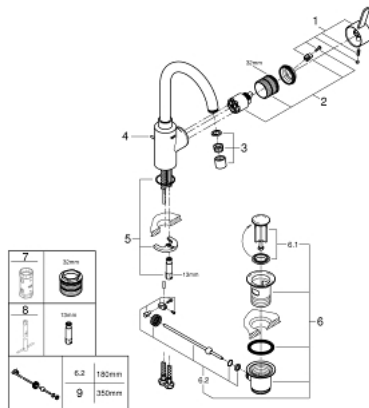

32 830 001 **EUROSMART COSMOPOLITAN MITIGEUR MONOCOMMANDE LAVABO TAILLE L**

**DESCRIPTION DU PRODUIT**

- Couleur: chromé
- monotrou
- levier en métal
- fixation de poignée invisible
- GROHE SilkMove: cartouche en céramique 35 mm
- limiteur de débit ajustable
- finition GROHE LongLife
- Conduits d'eau internes sans plomb ni nickel
- GROHE FastFixation installation rapide
- mousseur
- bec mobile avec butée
- vidage automatique 1 1/4"
- flexible(s) de raccordement souple(s)
- Limiteur de course en option (46 375 000)

## 32 830 001 EUROSMART COSMOPOLITAN MITIGEUR MONOCOMMANDE LAVABO TAILLE

L

### PIÈCES DE RECHANGE, août 2017 – maintenant

- 1: Levier (Numéro de commande 46683000)
  - 2: Cartouche (Numéro de commande 46374000)
  - 3: Mousseur (Numéro de commande 48418000)
  - 4: Tirette de vidage (Numéro de commande 46739000)
  - 5: Ensemble de fixation universel pour robinets (Numéro de commande 46671000)
  - 6: Garniture de vidage 1 1/4" (Numéro de commande 28910000)
  - 6.1: Clapet de vidage (Numéro de commande 07182000)
  - 6.2: Tige et rotule de vidage (Numéro de commande 07052000)
  - 7: Clé 14 (Numéro de commande 19332000)\*
  - 8: Clef plate SW 46 mm à 6 pans (Numéro de commande 19017000)\*
  - 9: Tige et rotule de vidage (Numéro de commande 07341000)\*
- \* Accessoires optionels