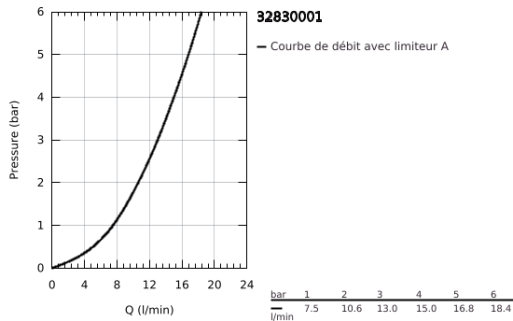

32 830 001 **EUROSMART COSMOPOLITAN MITIGEUR MONOCOMMANDE LAVABO TAILLE L**

**DESCRIPTION DU PRODUIT**

- Couleur: chromé
- monotrou
- levier en métal
- fixation de poignée invisible
- GROHE SilkMove: cartouche en céramique 35 mm
- limiteur de débit ajustable
- finition GROHE LongLife
- Conduits d'eau internes sans plomb ni nickel
- GROHE FastFixation installation rapide
- mousseur
- bec mobile avec butée
- vidage automatique 1 1/4"
- flexible(s) de raccordement souple(s)
- Limiteur de course en option (46 375 000)

## 32 830 001 EUROSMART COSMOPOLITAN MITIGEUR MONOCOMMANDE LAVABO TAILLE

L