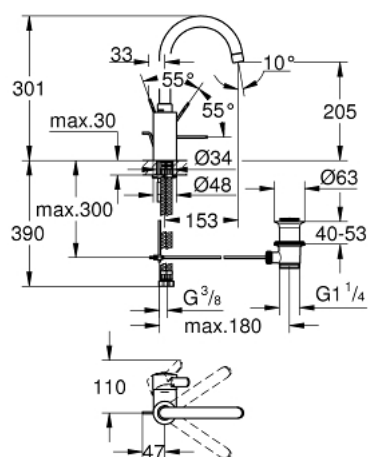

32 830 000 EUROSMART COSMOPOLITAN MITIGEUR MONOCOMMANDE LAVABO TAILLE L

DESCRIPTION DU PRODUIT

- Couleur: chromé
- monotrou
- levier en métal
- fixation de poignée invisible
- GROHE SilkMove: cartouche en céramique 35 mm
- limiteur de débit ajustable
- finition GROHE LongLife
- GROHE FastFixation installation rapide
- mousseur
- bec mobile avec butée
- vidage automatique 1 1/4"
- flexible(s) de raccordement souple(s)
- Limiteur de course en option (46 375 000)

32 830 000 EUROSMART COSMOPOLITAN MITIGEUR MONOCOMMANDE LAVABO TAILLE L

PIÈCES DE RECHANGE, septembre 2016 – maintenant

- 1: Levier (Numéro de commande 46683000)
- 2: Accordement à vis (Numéro de commande 46460000)
- 3: Cartouche (Numéro de commande 46374000)
- 4: Bec col de cygne (Numéro de commande 13267000)
- 4.1: Clip de sécurité (Numéro de commande 0806500M)
- 4.2: Joint torique (Numéro de commande 0128500M)
- 4.3: Mousseur (Numéro de commande 06574000)
- 5: Tirette de vidage (Numéro de commande 46739000)
- 6: Ensemble de fixation universel pour robinets (Numéro de commande 46671000)
- 7: Garniture de vidage 1 1/4" (Numéro de commande 28910000)
- 7.1: Clapet de vidage (Numéro de commande 07182000)
- 7.2: Tige et rotule de vidage (Numéro de commande 07052000)
- 8: Flexible de raccordement (Numéro de commande 46255000)
- 9: Limiteur de température (Numéro de commande 46375000)*
- 10: Clef platte SW 46 mm à 6 pans (Numéro de commande 19017000)*
- 11: Tige et rotule de vidage (Numéro de commande 07341000)*
- 12: Clé 14 (Numéro de commande 19332000)*