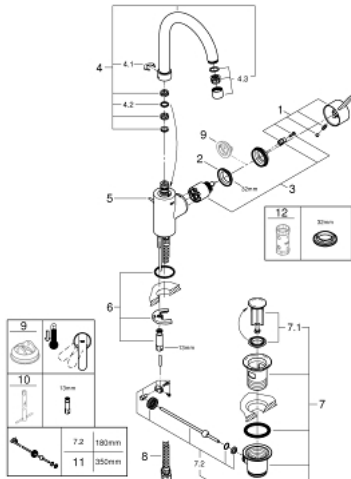

32 830 000 EUROSMART COSMOPOLITAN MITIGEUR MONOCOMMANDE LAVABO TAILLE L

DESCRIPTION DU PRODUIT

- Couleur: chromé
- monotrou
- levier en métal
- fixation de poignée invisible
- GROHE SilkMove: cartouche en céramique 35 mm
- limiteur de débit ajustable
- finition GROHE LongLife
- GROHE FastFixation installation rapide
- mousseur
- bec mobile avec butée
- vidage automatique 1 1/4"
- flexible(s) de raccordement souple(s)
- Limiteur de course en option (46 375 000)

32 830 000 EUROSMART COSMOPOLITAN MITIGEUR MONOCOMMANDE LAVABO TAILLE L

PIÈCES DE RECHANGE, septembre 2016 – maintenant

- 1: Levier (Numéro de commande 46683000)
- 2: Accordement à vis (Numéro de commande 46460000)
- 3: Cartouche (Numéro de commande 46374000)
- 4: Bec col de cygne (Numéro de commande 13267000)
- 4.1: Clip de sécurité (Numéro de commande 0806500M)
- 4.2: Joint torique (Numéro de commande 0128500M)
- 4.3: Mousseur (Numéro de commande 06574000)
- 5: Tirette de vidage (Numéro de commande 46739000)
- 6: Ensemble de fixation universel pour robinets (Numéro de commande 46671000)
- 7: Garniture de vidage 1 1/4" (Numéro de commande 28910000)
- 7.1: Clapet de vidage (Numéro de commande 07182000)
- 7.2: Tige et rotule de vidage (Numéro de commande 07052000)
- 8: Flexible de raccordement (Numéro de commande 46255000)
- 9: Limiteur de température (Numéro de commande 46375000)*
- 10: Clef platte SW 46 mm à 6 pans (Numéro de commande 19017000)*
- 11: Tige et rotule de vidage (Numéro de commande 07341000)*
- 12: Clé 14 (Numéro de commande 19332000)*