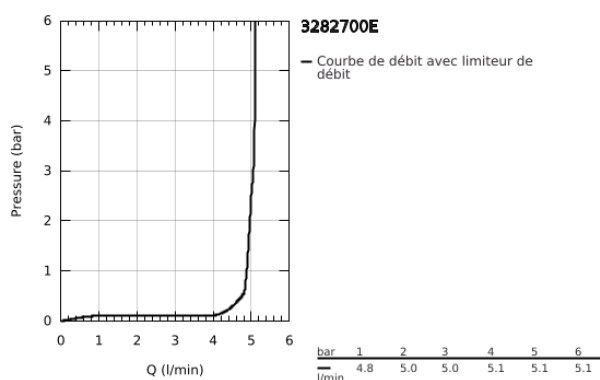

32 827 00E EUROSMART COSMOPOLITAN MITIGEUR MONOCOMMANDE LAVABO TAILLE S

DESCRIPTION DU PRODUIT

- Couleur: chromé
- monotrou
- levier en métal
- GROHE SilkMove: cartouche en céramique 35 mm
- limiteur de débit ajustable
- finition GROHE LongLife
- GROHE EcoJoy technologie d'économie d'eau
- débit maximal (à 3 bar) : 5 l/min
- mousseur SpeedClean, procédé anti-calcaire
- GROHE FastFixation installation rapide
- chaînette coulissante
- flexible(s) de raccordement souple(s)

32 827 00E EUROSMART COSMOPOLITAN MITIGEUR MONOCOMMANDE LAVABO TAILLE S

PIÈCES DE RECHANGE, août 2017 – maintenant

- 1: Levier (Numéro de commande 46681000)
- 2: Capuchon de recouvrement (Numéro de commande 46492000)
- 3: Accordement à vis (Numéro de commande 46460000)
- 4: Cartouche (Numéro de commande 46374000)
- 5: Mousseur (Numéro de commande 48159000)
- 6: Chaîne coulissante (Numéro de commande 06815000)
- 7: Ensemble de fixation universel pour robinets (Numéro de commande 46671000)
- 8: Clé 14 (Numéro de commande 19332000)*
- 9: Clef platte SW 46 mm à 6 pans (Numéro de commande 19017000)*