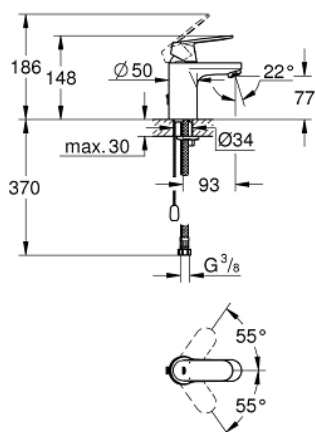

32 827 00E EUROSMART COSMOPOLITAN MITIGEUR MONOCOMMANDE LAVABO TAILLE S

DESCRIPTION DU PRODUIT

- Couleur: chromé
- monotrou
- levier en métal
- GROHE SilkMove: cartouche en céramique 35 mm
- limiteur de débit ajustable
- finition GROHE LongLife
- GROHE EcoJoy technologie d'économie d'eau
- débit maximal (à 3 bar) : 5 l/min
- mousseur SpeedClean, procédé anti-calcaire
- GROHE FastFixation installation rapide
- chaînette coulissante
- flexible(s) de raccordement souple(s)

32 827 00E EUROSMART COSMOPOLITAN MITIGEUR MONOCOMMANDE LAVABO TAILLE S

PIÈCES DE RECHANGE, août 2017 – maintenant

- 1: Levier (Numéro de commande 46681000)
- 2: Capuchon de recouvrement (Numéro de commande 46492000)
- 3: Accordement à vis (Numéro de commande 46460000)
- 4: Cartouche (Numéro de commande 46374000)
- 5: Mousseur (Numéro de commande 48159000)
- 6: Chaîne coulissante (Numéro de commande 06815000)
- 7: Ensemble de fixation universel pour robinets (Numéro de commande 46671000)
- 8: Clé 14 (Numéro de commande 19332000)*
- 9: Clef platte SW 46 mm à 6 pans (Numéro de commande 19017000)*