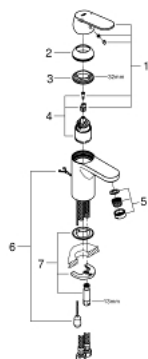

32 827 00E EUROSMART COSMOPOLITAN MITIGEUR MONOCOMMANDE LAVABO TAILLE S

DESCRIPTION DU PRODUIT

- Couleur: chromé
- monotrou
- levier en métal
- GROHE SilkMove: cartouche en céramique 35 mm
- limiteur de débit ajustable
- finition GROHE LongLife
- GROHE EcoJoy technologie d'économie d'eau
- débit maximal (à 3 bar) : 5 l/min
- mousseur SpeedClean, procédé anti-calcaire
- GROHE FastFixation installation rapide
- chaînette coulissante
- flexible(s) de raccordement souple(s)

32 827 00E EUROSMART COSMOPOLITAN MITIGEUR MONOCOMMANDE LAVABO TAILLE S

PIÈCES DE RECHANGE, août 2017 – maintenant

- 1: Levier (Numéro de commande 46681000)
- 2: Capuchon de recouvrement (Numéro de commande 46492000)
- 3: Accordement à vis (Numéro de commande 46460000)
- 4: Cartouche (Numéro de commande 46374000)
- 5: Mousseur (Numéro de commande 48159000)
- 6: Chaîne coulissante (Numéro de commande 06815000)
- 7: Ensemble de fixation universel pour robinets (Numéro de commande 46671000)
- 8: Clé 14 (Numéro de commande 19332000)*
- 9: Clef platte SW 46 mm à 6 pans (Numéro de commande 19017000)*