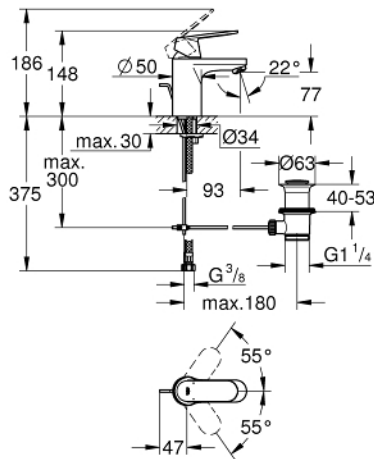

32 825 00E **EUROSMART COSMOPOLITAN MITIGEUR MONOCOMMANDE LAVABO**  
**TAILLE S**

**DESCRIPTION DU PRODUIT**

- Couleur: chromé
- monotrou
- levier en métal
- GROHE SilkMove: cartouche en céramique 35 mm
- limiteur de débit ajustable
- finition GROHE LongLife
- GROHE EcoJoy technologie d'économie d'eau
- débit maximal (à 3 bar) : 5 l/min
- mousseur SpeedClean, procédé anti-calcaire
- GROHE FastFixation installation rapide
- vidage automatique 1 1/4"
- flexible(s) de raccordement souple(s)

## 32 825 00E EUROSMART COSMOPOLITAN MITIGEUR MONOCOMMANDE LAVABO TAILLE S

### PIÈCES DE RECHANGE, août 2017 – maintenant

- 1: Levier (Numéro de commande 46681000)
- 2: Capuchon de recouvrement (Numéro de commande 46492000)
- 3: Accordement à vis (Numéro de commande 46460000)
- 4: Cartouche (Numéro de commande 46374000)
- 5: Mousseur jet laminaire (Numéro de commande 13955000)
- 6: Tirette de vidage (Numéro de commande 46739000)
- 7: Ensemble de fixation universel pour robinets (Numéro de commande 46671000)
- 8: Garniture de vidage 1 1/4" (Numéro de commande 28910000)
- 8.1: Clapet de vidage (Numéro de commande 07182000)
- 8.2: Tige et rotule de vidage (Numéro de commande 07052000)
- 9: Clef platte SW 46 mm à 6 pans (Numéro de commande 19017000)\*
- 10: Clé 14 (Numéro de commande 19332000)\*
- 11: Tige et rotule de vidage (Numéro de commande 07341000)\*