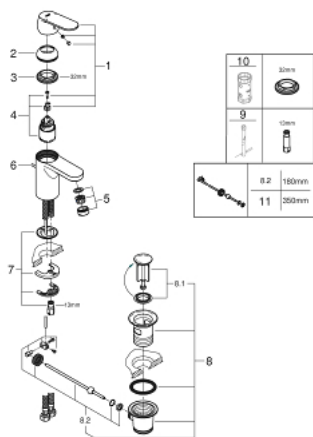

32 825 00E **EUROSMART COSMOPOLITAN MITIGEUR MONOCOMMANDE LAVABO**  
**TAILLE S**

**DESCRIPTION DU PRODUIT**

- Couleur: chromé
- monotrou
- levier en métal
- GROHE SilkMove: cartouche en céramique 35 mm
- limiteur de débit ajustable
- finition GROHE LongLife
- GROHE EcoJoy technologie d'économie d'eau
- débit maximal (à 3 bar) : 5 l/min
- mousseur SpeedClean, procédé anti-calcaire
- GROHE FastFixation installation rapide
- vidage automatique 1 1/4"
- flexible(s) de raccordement souple(s)

## 32 825 00E EUROSMART COSMOPOLITAN MITIGEUR MONOCOMMANDE LAVABO TAILLE S

### PIÈCES DE RECHANGE, août 2017 – maintenant

- 1: Levier (Numéro de commande 46681000)
- 2: Capuchon de recouvrement (Numéro de commande 46492000)
- 3: Accordement à vis (Numéro de commande 46460000)
- 4: Cartouche (Numéro de commande 46374000)
- 5: Mousseur jet laminaire (Numéro de commande 13955000)
- 6: Tirette de vidage (Numéro de commande 46739000)
- 7: Ensemble de fixation universel pour robinets (Numéro de commande 46671000)
- 8: Garniture de vidage 1 1/4" (Numéro de commande 28910000)
- 8.1: Clapet de vidage (Numéro de commande 07182000)
- 8.2: Tige et rotule de vidage (Numéro de commande 07052000)
- 9: Clef platte SW 46 mm à 6 pans (Numéro de commande 19017000)\*
- 10: Clé 14 (Numéro de commande 19332000)\*
- 11: Tige et rotule de vidage (Numéro de commande 07341000)\*