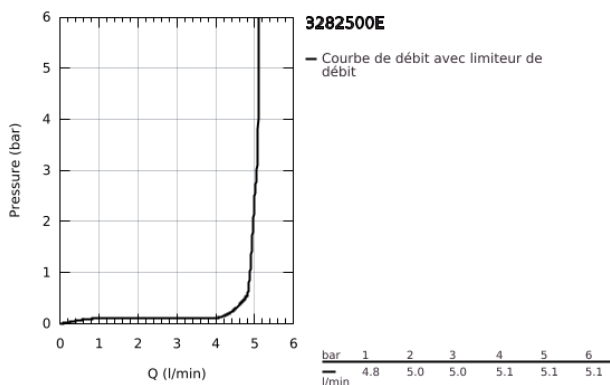

32 825 00E **EUROSMART COSMOPOLITAN MITIGEUR MONOCOMMANDE LAVABO**  
**TAILLE S**

**DESCRIPTION DU PRODUIT**

- Couleur: chromé
- monotrou
- levier en métal
- GROHE SilkMove: cartouche en céramique 35 mm
- limiteur de débit ajustable
- finition GROHE LongLife
- GROHE EcoJoy technologie d'économie d'eau
- débit maximal (à 3 bar) : 5 l/min
- mousseur SpeedClean, procédé anti-calcaire
- GROHE FastFixation installation rapide
- vidage automatique 1 1/4"
- flexible(s) de raccordement souple(s)

## 32 825 00E EUROSMART COSMOPOLITAN MITIGEUR MONOCOMMANDE LAVABO TAILLE S