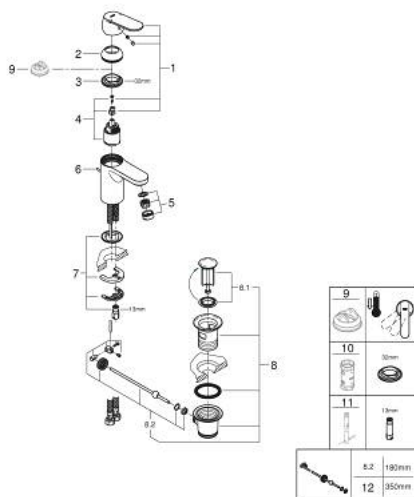

32 825 000 EUROSMART COSMOPOLITAN MITIGEUR MONOCOMMANDE LAVABO TAILLE S

DESCRIPTION DU PRODUIT

- Couleur: chromé
- monotrou
- levier en métal
- GROHE SilkMove: cartouche en céramique 35 mm
- limiteur de débit ajustable
- finition GROHE LongLife
- GROHE FastFixation installation rapide
- mousseur
- vidage automatique 1 1/4"
- flexible(s) de raccordement souple(s)

32 825 000 EUROSMART COSMOPOLITAN MITIGEUR MONOCOMMANDE LAVABO TAILLE S

PIÈCES DE RECHANGE, août 2009 – maintenant

- 1: Levier (Numéro de commande 46681000)
 - 2: Capuchon de recouvrement (Numéro de commande 46492000)
 - 3: Accordement à vis (Numéro de commande 46460000)
 - 4: Cartouche (Numéro de commande 46374000)
 - 5: Mousseur (Numéro de commande 13929000)
 - 6: Tirette de vidage (Numéro de commande 46739000)
 - 7: Ensemble de fixation universel pour robinets (Numéro de commande 46671000)
 - 8: Garniture de vidage 1 1/4" (Numéro de commande 28910000)
 - 8.1: Clapet de vidage (Numéro de commande 07182000)
 - 8.2: Tige et rotule de vidage (Numéro de commande 07052000)
 - 9: Limiteur de température (Numéro de commande 46375000)*
 - 10: Clé 14 (Numéro de commande 19332000)*
 - 11: Clef platte SW 46 mm à 6 pans (Numéro de commande 19017000)*
 - 12: Tige et rotule de vidage (Numéro de commande 07341000)*
- * Accessoires optionels