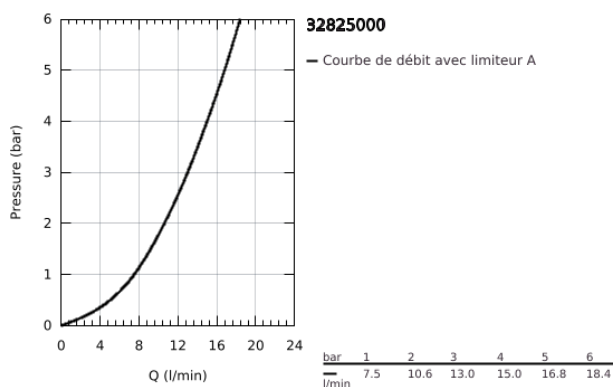

32 825 000 EUROSMART COSMOPOLITAN MITIGEUR MONOCOMMANDE LAVABO TAILLE S

DESCRIPTION DU PRODUIT

- Couleur: chromé
- monotrou
- levier en métal
- GROHE SilkMove: cartouche en céramique 35 mm
- limiteur de débit ajustable
- finition GROHE LongLife
- GROHE FastFixation installation rapide
- mousseur
- vidage automatique 1 1/4"
- flexible(s) de raccordement souple(s)

32 825 000 EUROSMART COSMOPOLITAN MITIGEUR MONOCOMMANDE LAVABO TAILLE S

PIÈCES DE RECHANGE, août 2009 – maintenant

- 1: Levier (Numéro de commande 46681000)
 - 2: Capuchon de recouvrement (Numéro de commande 46492000)
 - 3: Accordement à vis (Numéro de commande 46460000)
 - 4: Cartouche (Numéro de commande 46374000)
 - 5: Mousseur (Numéro de commande 13929000)
 - 6: Tirette de vidage (Numéro de commande 46739000)
 - 7: Ensemble de fixation universel pour robinets (Numéro de commande 46671000)
 - 8: Garniture de vidage 1 1/4" (Numéro de commande 28910000)
 - 8.1: Clapet de vidage (Numéro de commande 07182000)
 - 8.2: Tige et rotule de vidage (Numéro de commande 07052000)
 - 9: Limiteur de température (Numéro de commande 46375000)*
 - 10: Clé 14 (Numéro de commande 19332000)*
 - 11: Clef platte SW 46 mm à 6 pans (Numéro de commande 19017000)*
 - 12: Tige et rotule de vidage (Numéro de commande 07341000)*
- * Accessoires optionels