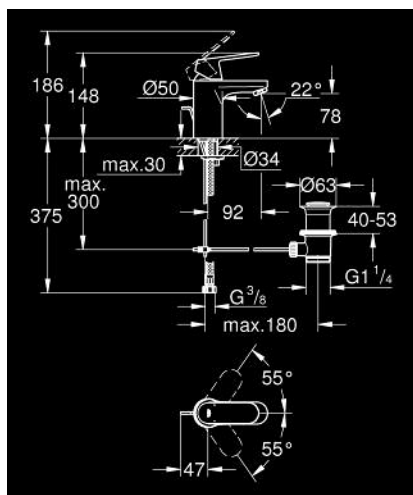

32 825 000 EUROSMART COSMOPOLITAN MITIGEUR MONOCOMMANDE LAVABO TAILLE S

DESCRIPTION DU PRODUIT

- Couleur: chromé
- monotrou
- levier en métal
- GROHE SilkMove: cartouche en céramique 35 mm
- limiteur de débit ajustable
- finition GROHE LongLife
- GROHE FastFixation installation rapide
- mousseur
- vidage automatique 1 1/4"
- flexible(s) de raccordement souple(s)

32 825 000 EUROSMART COSMOPOLITAN MITIGEUR MONOCOMMANDE LAVABO TAILLE S

PIÈCES DE RECHANGE, août 2009 – maintenant

- 1: Levier (Numéro de commande 46681000)
 - 2: Capuchon de recouvrement (Numéro de commande 46492000)
 - 3: Accordement à vis (Numéro de commande 46460000)
 - 4: Cartouche (Numéro de commande 46374000)
 - 5: Mousseur (Numéro de commande 13929000)
 - 6: Tirette de vidage (Numéro de commande 46739000)
 - 7: Ensemble de fixation universel pour robinets (Numéro de commande 46671000)
 - 8: Garniture de vidage 1 1/4" (Numéro de commande 28910000)
 - 8.1: Clapet de vidage (Numéro de commande 07182000)
 - 8.2: Tige et rotule de vidage (Numéro de commande 07052000)
 - 9: Limiteur de température (Numéro de commande 46375000)*
 - 10: Clé 14 (Numéro de commande 19332000)*
 - 11: Clef platte SW 46 mm à 6 pans (Numéro de commande 19017000)*
 - 12: Tige et rotule de vidage (Numéro de commande 07341000)*
- * Accessoires optionels