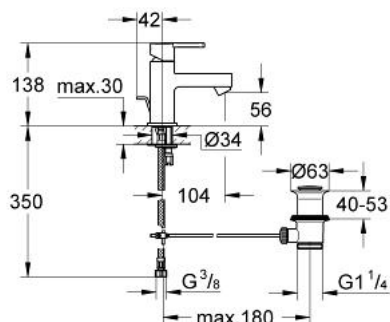

32 797 000 **EVEN WASTAFELMENGKRAAN 1/2"**

PRODUCTOMSCHRIJVING

- Kleur: chroom
- ééngatsmontage
- GROHE SilkMove 28 mm cartouche met keramische schijven
- mousseur
- flexibele aansluitslangen
- automatische lediging 1 1/4"
- GROHE FastFixation
- onzichtbare bevestiging van de hendel
- GROHE LongLife finish

32 797 000 **EVEN WASTAFELMENGKRAAN 1/2"**

RESERVEONDERDELEN , mei 2009 – nu

- 1: Greep (Bestelnummer 46675000)
- 2: Bevestigingsring (Bestelnummer 07419000)
- 3: Cartouche (Bestelnummer 46580000)
- 4: Trekstang (Bestelnummer 10769000)
- 5: Mousseur (Bestelnummer 06574000)
- 6: Afvoergarnituur (Bestelnummer 28915000)