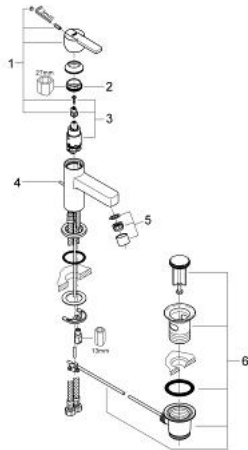

32 797 000 **EVEN WASTAFELMENGKRAAN 1/2"**

PRODUCTOMSCHRIJVING

- Kleur: chroom
- ééngatsmontage
- GROHE SilkMove 28 mm cartouche met keramische schijven
- mousseur
- flexibele aansluitslangen
- automatische lediging 1 1/4"
- GROHE FastFixation
- onzichtbare bevestiging van de hendel
- GROHE LongLife finish

32 797 000 **EVEN WASTAFELMENGKRAAN 1/2"**

RESERVEONDERDELEN , mei 2009 – nu

- 1: Greep (Bestelnummer 46675000)
- 2: Bevestigingsring (Bestelnummer 07419000)
- 3: Cartouche (Bestelnummer 46580000)
- 4: Trekstang (Bestelnummer 10769000)
- 5: Mousseur (Bestelnummer 06574000)
- 6: Afvoergarnituur (Bestelnummer 28915000)