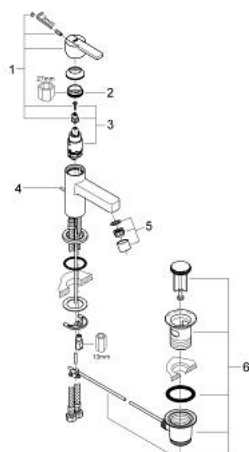

### **PIÈCES DE RECHANGE**, mai 2009 – maintenant

- 1: Levier (Numéro de commande 46675000)
- 2: Bague de fixation (Numéro de commande 07419000)
- 3: Cartouche (Numéro de commande 46580000)
- 4: Tirette de vidage (Numéro de commande 10769000)
- 5: Mousseur (Numéro de commande 06574000)
- 6: Vidage lavabo/bidet (Numéro de commande 28915000)