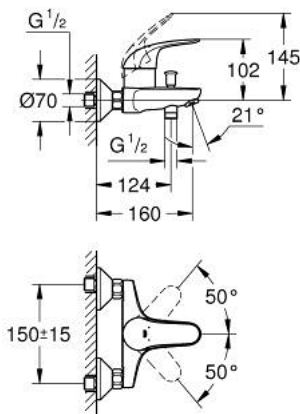

32 743 000 EUROECO EÉNGREEPSMENGKRAAN VOOR BAD/DOUCHE 1/2"

PRODUCTOMSCHRIJVING

- Kleur: chroom
- wandmontage
- metalen hendel
- GROHE SilkMove 46 mm cartouche met keramische schijven
- GROHE LongLife finish
- GROHE EcoJoy waterbesparende technologie
- variabel instelbare debietbegrenzer
- automatische omstelling: bad/douche
- mousseur
- S-koppelingen
- terugstroombeveiliging

32 743 000 EUROECO EÉNGREEPSMENGKRAAN VOOR BAD/DOUCHE 1/2"

RESERVEONDERDELEN , december 2008 – nu

1: Greep (Bestelnummer 46644000)

2: Afdekkap

(Bestelnummer 46578000)

3: Cartouche (Bestelnummer 46048000)

4: Omstelknop (Bestelnummer 65648000)

5: Omstelling bad/douche (Bestelnummer 65655000)

6: Terugslagklep (Bestelnummer 08565000)

7: Mousseur (Bestelnummer 13952000)

8: Aansluitkoppeling 1/2" (Bestelnummer 45044000)

9: S-koppeling (Bestelnummer 12075000)

9.1: Dichting 1/2" (Bestelnummer 0138600M)

9.2: Rozet (Bestelnummer 0221000M)

10: Temperatuurbegrenzer (Bestelnummer 46375000)*

11: Verlengstuk voor zichtbare bevestigingsmoeren (Bestelnummer 0713000 M)*