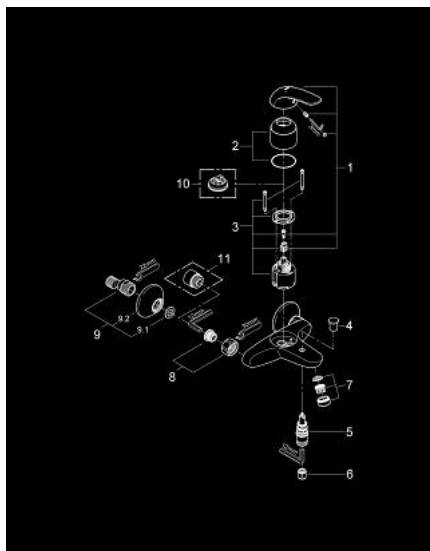

32 743 000 EUROECO EÉNGREEPSMENGKRAAN VOOR BAD/DOUCHE 1/2"

PRODUCTOMSCHRIJVING

- Kleur: chroom
- wandmontage
- metalen hendel
- GROHE SilkMove 46 mm cartouche met keramische schijven
- GROHE LongLife finish
- GROHE EcoJoy waterbesparende technologie
- variabel instelbare debietbegrenzer
- automatische omstelling: bad/douche
- mousseur
- S-koppelingen
- terugstroombeveiliging

32 743 000 EUROECO EÉNGREEPSMENGKRAAN VOOR BAD/DOUCHE 1/2"

RESERVEONDERDELEN , december 2008 – nu

1: Greep (Bestelnummer 46644000)

2: Afdekkap

(Bestelnummer 46578000)

3: Cartouche (Bestelnummer 46048000)

4: Omstelknop (Bestelnummer 65648000)

5: Omstelling bad/douche (Bestelnummer 65655000)

6: Terugslagklep (Bestelnummer 08565000)

7: Mousseur (Bestelnummer 13952000)

8: Aansluitkoppeling 1/2" (Bestelnummer 45044000)

9: S-koppeling (Bestelnummer 12075000)

9.1: Dichting 1/2" (Bestelnummer 0138600M)

9.2: Rozet (Bestelnummer 0221000M)

10: Temperatuurbegrenzer (Bestelnummer 46375000)*

11: Verlengstuk voor zichtbare bevestigingsmoeren (Bestelnummer 0713000 M)*