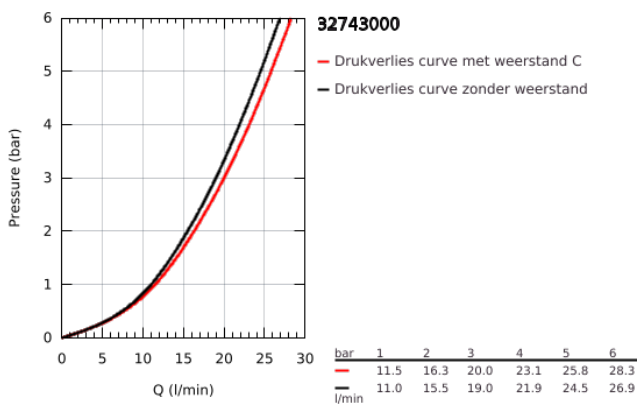

32 743 000 EUROECO EÉNGREEPSMENGKRAAN VOOR BAD/DOUCHE 1/2"

PRODUCTOMSCHRIJVING

- Kleur: chroom
- wandmontage
- metalen hendel
- GROHE SilkMove 46 mm cartouche met keramische schijven
- GROHE LongLife finish
- GROHE EcoJoy waterbesparende technologie
- variabel instelbare debietbegrenzer
- automatische omstelling: bad/douche
- mousseur
- S-koppelingen
- terugstroombeveiliging