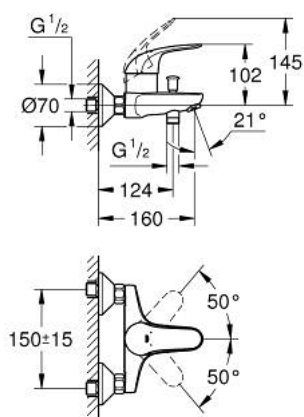

32 743 000 EUROECO MITIGEUR MONOCOMMANDE 1/2" BAIN/DOUCHE

DESCRIPTION DU PRODUIT

- Couleur: chromé
- montage mural
- levier en métal
- GROHE SilkMove: cartouche en céramique 46 mm
- finition GROHE LongLife
- GROHE EcoJoy technologie d'économie d'eau
- limiteur de débit ajustable
- inverseur automatique bain/douche
- mousseur
- raccords S
- protection anti-retour

32 743 000 EUROECO MITIGEUR MONOCOMMANDE 1/2" BAIN/DOUCHE

PIÈCES DE RECHANGE, décembre 2008 – maintenant

- 1: Levier (Numéro de commande 46644000)
 - 2: Capuchon de recouvrement (Numéro de commande 46578000)
 - 3: Cartouche (Numéro de commande 46048000)
 - 4: Bouton d'inverseur (Numéro de commande 65648000)
 - 5: Mécanisme d'inverseur (Numéro de commande 65655000)
 - 6: Clapet anti-retour (Numéro de commande 08565000)
 - 7: Mousseur (Numéro de commande 13952000)
 - 8: Ecrou chromé avec partie fileté (Numéro de commande 45044000)
 - 9: Raccord S mural (Numéro de commande 12075000)
 - 9.1: Joint 1/2" (Numéro de commande 0138600M)
 - 9.2: Rosace (Numéro de commande 0221000M)
 - 10: Limiteur de température (Numéro de commande 46375000)*
 - 11: Rallonge 3/4" 20 mm (Numéro de commande 0713000M)*
- * Accessoires optionels