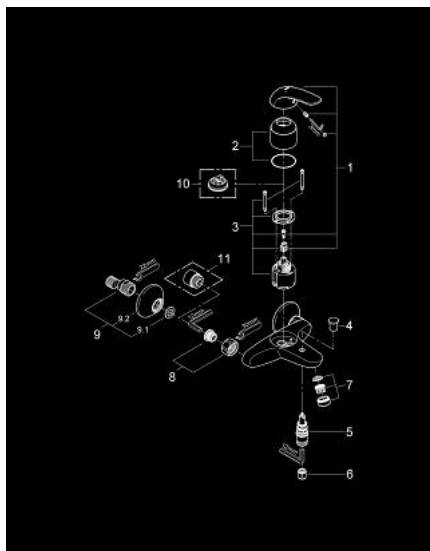

32 743 000 EUROECO MITIGEUR MONOCOMMANDE 1/2" BAIN/DOUCHE

DESCRIPTION DU PRODUIT

- Couleur: chromé
- montage mural
- levier en métal
- GROHE SilkMove: cartouche en céramique 46 mm
- finition GROHE LongLife
- GROHE EcoJoy technologie d'économie d'eau
- limiteur de débit ajustable
- inverseur automatique bain/douche
- mousseur
- raccords S
- protection anti-retour

32 743 000 EUROECO MITIGEUR MONOCOMMANDE 1/2" BAIN/DOUCHE

PIÈCES DE RECHANGE, décembre 2008 – maintenant

- 1: Levier (Numéro de commande 46644000)
 - 2: Capuchon de recouvrement (Numéro de commande 46578000)
 - 3: Cartouche (Numéro de commande 46048000)
 - 4: Bouton d'inverseur (Numéro de commande 65648000)
 - 5: Mécanisme d'inverseur (Numéro de commande 65655000)
 - 6: Clapet anti-retour (Numéro de commande 08565000)
 - 7: Mousseur (Numéro de commande 13952000)
 - 8: Ecrou chromé avec partie fileté (Numéro de commande 45044000)
 - 9: Raccord S mural (Numéro de commande 12075000)
 - 9.1: Joint 1/2" (Numéro de commande 0138600M)
 - 9.2: Rosace (Numéro de commande 0221000M)
 - 10: Limiteur de température (Numéro de commande 46375000)*
 - 11: Rallonge 3/4" 20 mm (Numéro de commande 0713000M)*
- * Accessoires optionels