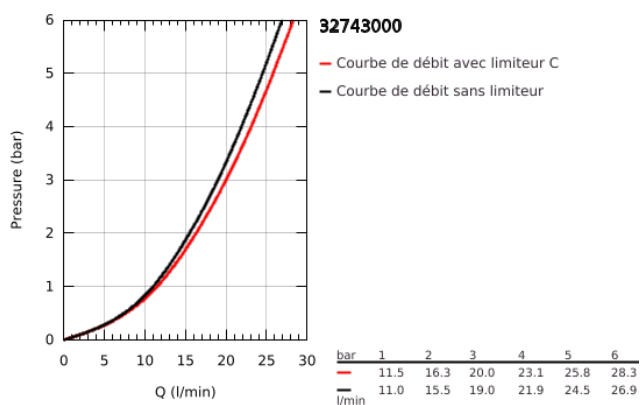

32 743 000 EUROECO MITIGEUR MONOCOMMANDE 1/2" BAIN/DOUCHE

DESCRIPTION DU PRODUIT

- Couleur: chromé
- montage mural
- levier en métal
- GROHE SilkMove: cartouche en céramique 46 mm
- finition GROHE LongLife
- GROHE EcoJoy technologie d'économie d'eau
- limiteur de débit ajustable
- inverseur automatique bain/douche
- mousseur
- raccords S
- protection anti-retour

32 743 000 EUROECO MITIGEUR MONOCOMMANDE 1/2" BAIN/DOUCHE

PIÈCES DE RECHANGE, décembre 2008 – maintenant

- 1: Levier (Numéro de commande 46644000)
 - 2: Capuchon de recouvrement (Numéro de commande 46578000)
 - 3: Cartouche (Numéro de commande 46048000)
 - 4: Bouton d'inverseur (Numéro de commande 65648000)
 - 5: Mécanisme d'inverseur (Numéro de commande 65655000)
 - 6: Clapet anti-retour (Numéro de commande 08565000)
 - 7: Mousseur (Numéro de commande 13952000)
 - 8: Ecrou chromé avec partie fileté (Numéro de commande 45044000)
 - 9: Raccord S mural (Numéro de commande 12075000)
 - 9.1: Joint 1/2" (Numéro de commande 0138600M)
 - 9.2: Rosace (Numéro de commande 0221000M)
 - 10: Limiteur de température (Numéro de commande 46375000)*
 - 11: Rallonge 3/4" 20 mm (Numéro de commande 0713000M)*
- * Accessoires optionels