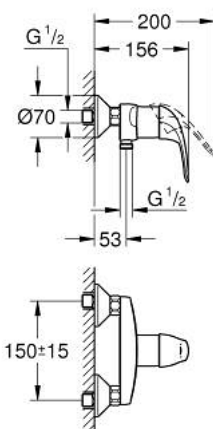

32 740 000 EUROECO EÉNGREEPSMENGKRAAN VOOR DOUCHE

PRODUCTOMSCHRIJVING

- Kleur: chroom
- wandmontage
- metalen hendel
- GROHE SilkMove 46 mm cartouche met keramische schijven
- GROHE LongLife finish
- variabel instelbare debietbegrenzer
- S-koppelingen
- terugstroombeveiliging

32 740 000 EUROECO EÉNGREEPSMENGKRAAN VOOR DOUCHE

RESERVEONDERDELEN , december 2008 – nu

1: Greep (Bestelnummer 46644000)

2: Afdekkap

(Bestelnummer 46597000)

3: Cartouche (Bestelnummer 46048000)

4: Aansluitkoppeling 1/2" (Bestelnummer 45044000)

5: S-koppeling (Bestelnummer 12075000)

5.1: Dichting 1/2" (Bestelnummer 0138600M)

5.2: Rozet (Bestelnummer 0221000M)

6: Terugslagklep (Bestelnummer 08565000)

7: Temperatuurbegrenzer (Bestelnummer 46375000)*