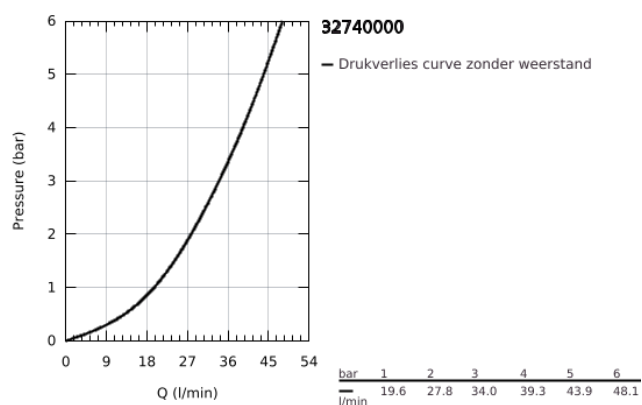

32 740 000 EUROECO EÉNGREEPSMENGKRAAN VOOR DOUCHE

PRODUCTOMSCHRIJVING

- Kleur: chroom
- wandmontage
- metalen hendel
- GROHE SilkMove 46 mm cartouche met keramische schijven
- GROHE LongLife finish
- variabel instelbare debietbegrenzer
- S-koppelingen
- terugstroombeveiliging