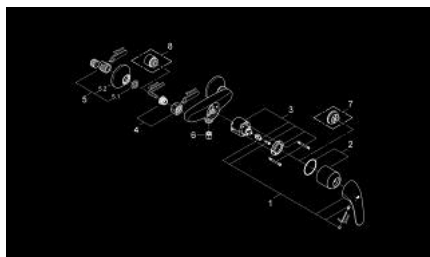

32 740 000 EUROECO EÉNGREEPSMENGKRAAN VOOR DOUCHE

PRODUCTOMSCHRIJVING

- Kleur: chroom
- wandmontage
- metalen hendel
- GROHE SilkMove 46 mm cartouche met keramische schijven
- GROHE LongLife finish
- variabel instelbare debietbegrenzer
- S-koppelingen
- terugstroombeveiliging

32 740 000 EUROECO EÉNGREEPSMENGKRAAN VOOR DOUCHE

RESERVEONDERDELEN , december 2008 – nu

1: Greep (Bestelnummer 46644000)

2: Afdekkap

(Bestelnummer 46597000)

3: Cartouche (Bestelnummer 46048000)

4: Aansluitkoppeling 1/2" (Bestelnummer 45044000)

5: S-koppeling (Bestelnummer 12075000)

5.1: Dichting 1/2" (Bestelnummer 0138600M)

5.2: Rozet (Bestelnummer 0221000M)

6: Terugslagklep (Bestelnummer 08565000)

7: Temperatuurbegrenzer (Bestelnummer 46375000)*