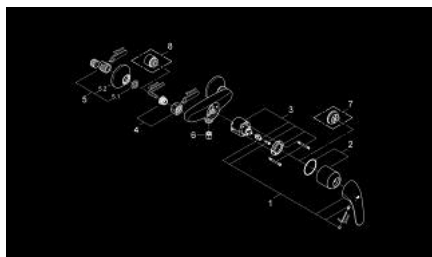

32 740 000 EUROECO MITIGEUR MONOCOMMANDE 1/2" DOUCHE

PIÈCES DE RECHANGE, décembre 2008 – maintenant

- 1: Levier (Numéro de commande 46644000)
- 2: Capuchon de recouvrement (Numéro de commande 46597000)
- 3: Cartouche (Numéro de commande 46048000)
- 4: Ecrou chromé avec partie fileté (Numéro de commande 45044000)
- 5: Raccord S mural (Numéro de commande 12075000)
- 5.1: Joint 1/2" (Numéro de commande 0138600M)
- 5.2: Rosace (Numéro de commande 0221000M)
- 6: Clapet anti-retour (Numéro de commande 08565000)
- 7: Limiteur de température (Numéro de commande 46375000)*
- 8: Rallonge 3/4" 20 mm (Numéro de commande 0713000M)*

* Accessoires optionels