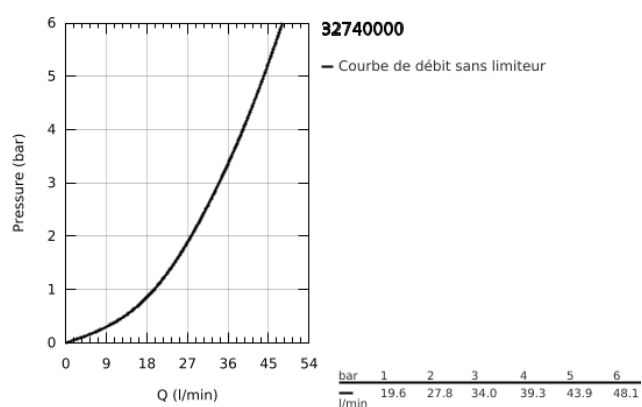

### DESCRIPTION DU PRODUIT

- Couleur: chromé
- montage mural
- levier en métal
- GROHE SilkMove: cartouche en céramique 46 mm
- finition GROHE LongLife
- limiteur de débit ajustable
- raccords S
- protection anti-retour