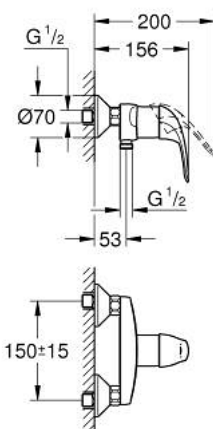

### DESCRIPTION DU PRODUIT

- Couleur: chromé
- montage mural
- levier en métal
- GROHE SilkMove: cartouche en céramique 46 mm
- finition GROHE LongLife
- limiteur de débit ajustable
- raccords S
- protection anti-retour

### PIÈCES DE RECHANGE, décembre 2008 – maintenant

- 1: Levier (Numéro de commande 46644000)
- 2: Capuchon de recouvrement (Numéro de commande 46597000)
- 3: Cartouche (Numéro de commande 46048000)
- 4: Ecrou chromé avec partie fileté (Numéro de commande 45044000)
- 5: Raccord S mural (Numéro de commande 12075000)
- 5.1: Joint 1/2" (Numéro de commande 0138600M)
- 5.2: Rosace (Numéro de commande 0221000M)
- 6: Clapet anti-retour (Numéro de commande 08565000)
- 7: Limiteur de température (Numéro de commande 46375000)\*
- 8: Rallonge 3/4" 20 mm (Numéro de commande 0713000M)\*