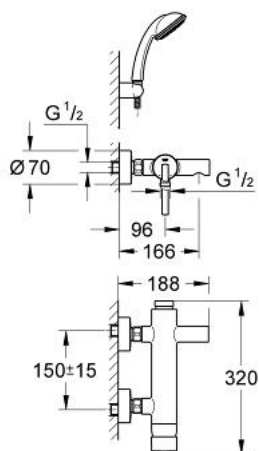

## 32 727 000 SAIL EÉNGREEPSMENGKRAAN VOOR BAD/DOUCHE 1/2"

### PRODUCTOMSCHRIJVING

- Kleur: chroom
- wandmontage
- GROHE SilkMove 46 mm cartouche met keramische schijven
- variabel instelbare debietbegrenzer
- gegoten uitloop
- automatische omstelling: bad/douche
- geïntegreerde mousseur
- geïntegreerde terugslagklep
- S-koppelingen
- onzichtbare bevestiging van de hendel
- badset Vitalio Trend (28 740)
- wanddouchehouder 27 164 000
- douchehouder (28 605 000)doucheslang 1500 mm (28 741 000)
- GROHE LongLife finish

### RESERVEONDERDELEN , december 2008 – nu

- 1: Greep (Bestelnummer 46673000)
- 2: Cartouche (Bestelnummer 46048000)
- 3: Omstelling bad/douche (Bestelnummer 46523000)
- 4: Terugslagklep (Bestelnummer 08565000)
- 5: Mousseur (Bestelnummer 13926000)
- 6: Zeef (Bestelnummer 0700200M)
- 7: Verlengstuk voor zichtbare bevestigingsmoeren (Bestelnummer 0713000M)