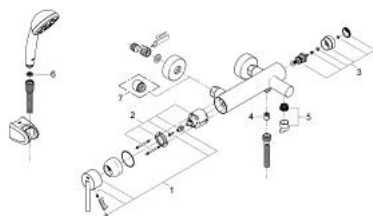

32 727 000 SAIL EÉNGREEPSMENGKRAAN VOOR BAD/DOUCHE 1/2"

RESERVEONDERDELEN , december 2008 – nu

- 1: Greep (Bestelnummer 46673000)
- 2: Cartouche (Bestelnummer 46048000)
- 3: Omstelling bad/douche (Bestelnummer 46523000)
- 4: Terugslagklep (Bestelnummer 08565000)
- 5: Mousseur (Bestelnummer 13926000)
- 6: Zeef (Bestelnummer 0700200M)
- 7: Verlengstuk voor zichtbare bevestigingsmoeren (Bestelnummer 0713000M)

*

* Optionele accessoires