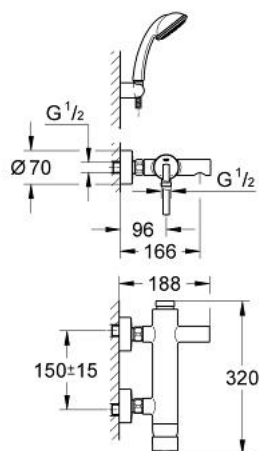

## 32 727 000 SAIL MITIGEUR MONOCOMMANDE 1/2" BAIN/DOUCHE

### DESCRIPTION DU PRODUIT

- Couleur: chromé
- montage mural
- GROHE SilkMove: cartouche en céramique 46 mm
- limiteur de débit ajustable
- bec coulé
- inverseur automatique bain/douche
- avec mousseur
- clapet anti-retour intégré
- raccords S
- fixation de poignée invisible
- douchette à main Vitalio Trio (28 762 000)
- support mural pour douchette
- flexible de douche 1500 mm 28 741 000
- finition GROHE LongLife

### PIÈCES DE RECHANGE, décembre 2008 – maintenant

- 1: Levier (Numéro de commande 46673000)
- 2: Cartouche (Numéro de commande 46048000)
- 3: Mécanisme d'inverseur (Numéro de commande 46523000)
- 4: Clapet anti-retour (Numéro de commande 08565000)
- 5: Mousseur (Numéro de commande 13926000)
- 6: Filtre (Numéro de commande 0700200M)
- 7: Rallonge 3/4" 20 mm (Numéro de commande 0713000M)\*