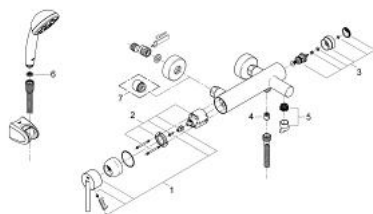

### DESCRIPTION DU PRODUIT

- Couleur: chromé
- montage mural
- GROHE SilkMove: cartouche en céramique 46 mm
- limiteur de débit ajustable
- bec coulé
- inverseur automatique bain/douche
- avec mousseur
- clapet anti-retour intégré
- raccords S
- fixation de poignée invisible
- douchette à main Vitalio Trio (28 762 000)
- support mural pour douchette
- flexible de douche 1500 mm 28 741 000
- finition GROHE LongLife

### PIÈCES DE RECHANGE, décembre 2008 – maintenant

- 1: Levier (Numéro de commande 46673000)
- 2: Cartouche (Numéro de commande 46048000)
- 3: Mécanisme d'inverseur (Numéro de commande 46523000)
- 4: Clapet anti-retour (Numéro de commande 08565000)
- 5: Mousseur (Numéro de commande 13926000)
- 6: Filtre (Numéro de commande 0700200M)
- 7: Rallonge 3/4" 20 mm (Numéro de commande 0713000M)\*