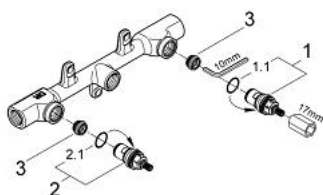

32 706 000 **INBOUWKRAANHUIS 1/2"**

RESERVEONDERDELEN , maart 2008 – nu

1: Keramisch bovendeel 1/2" (Bestelnummer 45883000)

1.1: O-Ring Ø18,2 x Ø1,7 (Bestelnummer 0392400M)

2: Keramisch bovendeel 1/2" (Bestelnummer 45882000)

2.1: O-Ring Ø18,2 x Ø1,7 (Bestelnummer 0392400M)

3: Klepzitting (Bestelnummer 45023000)