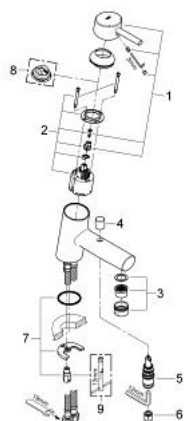

32 701 001 **CONCETTO ÉÉNGREEPSMENGKRAAN VOOR BAD/DOUCHE 1/2"**

PRODUCTOMSCHRIJVING

- Kleur: chroom
- ééngatsmontage
- metalen hendel
- GROHE SilkMove 46 mm cartouche met keramische schijven
- GROHE LongLife finish
- variabel instelbare debietbegrenzer
- instelbare minimale hoeveelheid ca. 2,5 l/min
- automatische omstelling: bad/douche
- mousseur
- douche-aansluiting 1/2" met geïntegreerde terugslagklep
- flexibele aansluitslangen
- terugstroombeveiliging
- optionele drukafhankelijke aanslagbegrenzer (46 308 000)

32 701 001 **CONCETTO EÉNGREEPSMENGKRAAN VOOR BAD/DOUCHE 1/2"**

RESERVEONDERDELEN , april 2010 – nu

- 1: Greep (Bestelnummer 46723000)
 - 2: Cartouche (Bestelnummer 46588000)
 - 3: Mousseur (Bestelnummer 13939000)
 - 4: Omstelknop (Bestelnummer 64309000)
 - 5: Omstelling bad/douche (Bestelnummer 65655000)
 - 6: Terugslagklep (Bestelnummer 08565000)
 - 7: Universele kraanmontageset (Bestelnummer 46249000)
 - 8: Temperatuurbegrenzer (Bestelnummer 08791000)*
 - 9: Pijpsleutel (Bestelnummer 19017000)*
- * Optionele accessoires