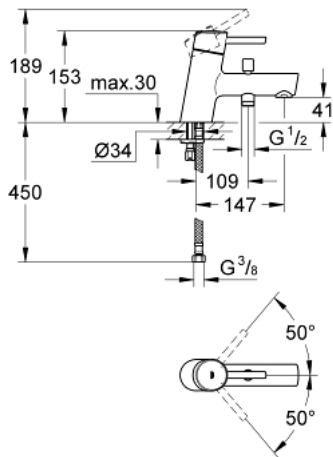

32 701 001 **CONCETTO ÉÉNGREEPSMENGKRAAN VOOR BAD/DOUCHE 1/2"**

PRODUCTOMSCHRIJVING

- Kleur: chroom
- ééngatsmontage
- metalen hendel
- GROHE SilkMove 46 mm cartouche met keramische schijven
- GROHE LongLife finish
- variabel instelbare debietbegrenzer
- instelbare minimale hoeveelheid ca. 2,5 l/min
- automatische omstelling: bad/douche
- mousseur
- douche-aansluiting 1/2" met geïntegreerde terugslagklep
- flexibele aansluitslangen
- terugstroombeveiliging
- optionele drukafhankelijke aanslagbegrenzer (46 308 000)

32 701 001 **CONCETTO EÉNGREEPSMENGKRAAN VOOR BAD/DOUCHE 1/2"**

RESERVEONDERDELEN , april 2010 – nu

- 1: Greep (Bestelnummer 46723000)
 - 2: Cartouche (Bestelnummer 46588000)
 - 3: Mousseur (Bestelnummer 13939000)
 - 4: Omstelknop (Bestelnummer 64309000)
 - 5: Omstelling bad/douche (Bestelnummer 65655000)
 - 6: Terugslagklep (Bestelnummer 08565000)
 - 7: Universele kraanmontageset (Bestelnummer 46249000)
 - 8: Temperatuurbegrenzer (Bestelnummer 08791000)*
 - 9: Pijpsleutel (Bestelnummer 19017000)*
- * Optionele accessoires