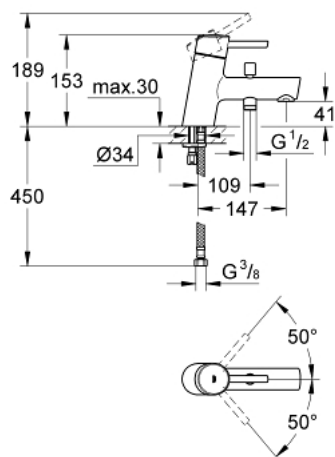

32 701 001 **CONCETTO MITIGEUR MONOCOMMANDE 1/2" BAIN/DOUCHE**

DESCRIPTION DU PRODUIT

- Couleur: chromé
- monotrou
- levier en métal
- GROHE SilkMove: cartouche en céramique 46 mm
- finition GROHE LongLife
- limiteur de débit ajustable
- débit minimal réglable à 2,5 l/min
- inverseur automatique bain/douche
- mousseur
- clapet anti-retour intégré dans le départ de douche 1/2"
- flexible(s) de raccordement souple(s)
- protection anti-retour
- limiteur de course en option (46 308 000)

32 701 001 **CONCETTO MITIGEUR MONOCOMMANDE 1/2" BAIN/DOUCHE**

PIÈCES DE RECHANGE, avril 2010 – maintenant

- 1: Levier (Numéro de commande 46723000)
- 2: Cartouche (Numéro de commande 46588000)
- 3: Mousseur (Numéro de commande 13939000)
- 4: Bouton d'inverseur (Numéro de commande 64309000)
- 5: Mécanisme d'inverseur (Numéro de commande 65655000)
- 6: Clapet anti-retour (Numéro de commande 08565000)
- 7: Ensemble de fixation universel pour robinets (Numéro de commande 46249000)
- 8: Limiteur de température (Numéro de commande 08791000)*
- 9: Clef platte SW 46 mm à 6 pans (Numéro de commande 19017000)*