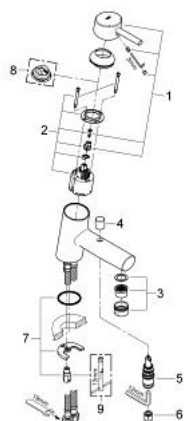

32 701 001 **CONCETTO MITIGEUR MONOCOMMANDE 1/2" BAIN/DOUCHE**

DESCRIPTION DU PRODUIT

- Couleur: chromé
- monotrou
- levier en métal
- GROHE SilkMove: cartouche en céramique 46 mm
- finition GROHE LongLife
- limiteur de débit ajustable
- débit minimal réglable à 2,5 l/min
- inverseur automatique bain/douche
- mousseur
- clapet anti-retour intégré dans le départ de douche 1/2"
- flexible(s) de raccordement souple(s)
- protection anti-retour
- limiteur de course en option (46 308 000)

32 701 001 **CONCETTO MITIGEUR MONOCOMMANDE 1/2" BAIN/DOUCHE**

PIÈCES DE RECHANGE, avril 2010 – maintenant

- 1: Levier (Numéro de commande 46723000)
- 2: Cartouche (Numéro de commande 46588000)
- 3: Mousseur (Numéro de commande 13939000)
- 4: Bouton d'inverseur (Numéro de commande 64309000)
- 5: Mécanisme d'inverseur (Numéro de commande 65655000)
- 6: Clapet anti-retour (Numéro de commande 08565000)
- 7: Ensemble de fixation universel pour robinets (Numéro de commande 46249000)
- 8: Limiteur de température (Numéro de commande 08791000)*
- 9: Clef platte SW 46 mm à 6 pans (Numéro de commande 19017000)*