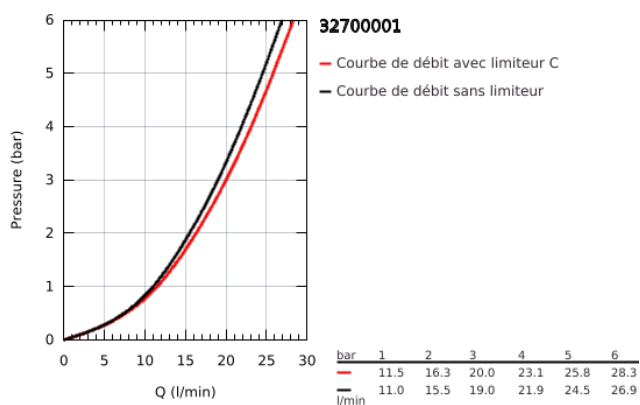

32 700 001 **CONCETTO MITIGEUR MONOCOMMANDE 1/2" BAIN/DOUCHE**

DESCRIPTION DU PRODUIT

- Couleur: chromé
- montage mural
- GROHE SilkMove: cartouche en céramique 46 mm
- avec Eco-Override-Stop
- finition GROHE LongLife
- limiteur de débit ajustable
- débit minimal réglable à 2,5 l/min
- inverseur automatique bain/douche
- mousseur
- clapet anti-retour intégré dans le départ de douche 1/2"
- raccords S
- protection anti-retour
- limiteur de course en option (46 308 000)
- classe de bruit I conforme à DIN 4109