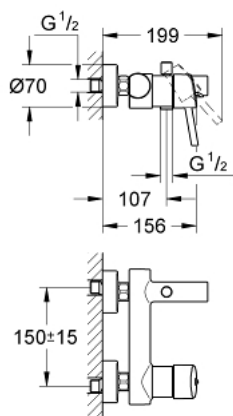

32 700 001 **CONCETTO MITIGEUR MONOCOMMANDE 1/2" BAIN/DOUCHE**

DESCRIPTION DU PRODUIT

- Couleur: chromé
- montage mural
- GROHE SilkMove: cartouche en céramique 46 mm
- avec Eco-Override-Stop
- finition GROHE LongLife
- limiteur de débit ajustable
- débit minimal réglable à 2,5 l/min
- inverseur automatique bain/douche
- mousseur
- clapet anti-retour intégré dans le départ de douche 1/2"
- raccords S
- protection anti-retour
- limiteur de course en option (46 308 000)
- classe de bruit I conforme à DIN 4109

32 700 001 **CONCETTO MITIGEUR MONOCOMMANDE 1/2" BAIN/DOUCHE**

PIÈCES DE RECHANGE, mars 2011 – maintenant

- 1: Levier (Numéro de commande 46723000)
- 2: Capuchon de recouvrement (Numéro de commande 46578000)
- 3: Cartouche (Numéro de commande 46588000)
- 4: Mousseur (Numéro de commande 13952000)
- 5: Bouton d'inverseur (Numéro de commande 64309000)
- 6: Mécanisme d'inverseur (Numéro de commande 65655000)
- 7: Clapet anti-retour (Numéro de commande 08565000)
- 8: Ecrou chromé avec partie fileté (Numéro de commande 45044000)
- 9: Raccord S mural (Numéro de commande 12662000)
- 10: Limiteur de température (Numéro de commande 08791000)*
- 11: Clé spéciale, 30 mm et 34 mm (Numéro de commande 19377000)*
- 12: Rallonge 3/4" 20 mm (Numéro de commande 0713000M)*