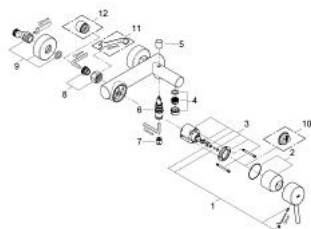

32 700 001 **CONCETTO MITIGEUR MONOCOMMANDE 1/2" BAIN/DOUCHE**

DESCRIPTION DU PRODUIT

- Couleur: chromé
- montage mural
- GROHE SilkMove: cartouche en céramique 46 mm
- avec Eco-Override-Stop
- finition GROHE LongLife
- limiteur de débit ajustable
- débit minimal réglable à 2,5 l/min
- inverseur automatique bain/douche
- mousseur
- clapet anti-retour intégré dans le départ de douche 1/2"
- raccords S
- protection anti-retour
- limiteur de course en option (46 308 000)
- classe de bruit I conforme à DIN 4109

32 700 001 **CONCETTO MITIGEUR MONOCOMMANDE 1/2" BAIN/DOUCHE**

PIÈCES DE RECHANGE, mars 2011 – maintenant

- 1: Levier (Numéro de commande 46723000)
- 2: Capuchon de recouvrement (Numéro de commande 46578000)
- 3: Cartouche (Numéro de commande 46588000)
- 4: Mousseur (Numéro de commande 13952000)
- 5: Bouton d'inverseur (Numéro de commande 64309000)
- 6: Mécanisme d'inverseur (Numéro de commande 65655000)
- 7: Clapet anti-retour (Numéro de commande 08565000)
- 8: Ecrou chromé avec partie fileté (Numéro de commande 45044000)
- 9: Raccord S mural (Numéro de commande 12662000)
- 10: Limiteur de température (Numéro de commande 08791000)*
- 11: Clé spéciale, 30 mm et 34 mm (Numéro de commande 19377000)*
- 12: Rallonge 3/4" 20 mm (Numéro de commande 0713000M)*