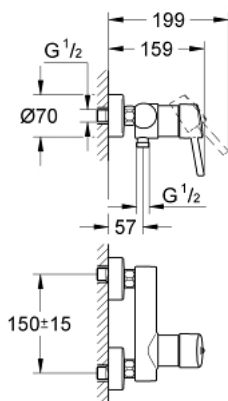

32 699 001 **CONCETTO ÉÉNGREEPSMENGKRAAN VOOR DOUCHE**

PRODUCTOMSCHRIJVING

- Kleur: chroom
- wandmontage
- metalen hendel
- GROHE SilkMove 46 mm cartouche met keramische schijven
- met Eco-Override-Stop
- GROHE LongLife finish
- variabel instelbare debietbegrenzer
- instelbare minimale hoeveelheid ca. 2,5 l/min
- 1/2" douche-aansluiting onderaan met geïntegreerde terugslagklep
- S-koppelingen
- optionele drukafhankelijke aanslagbegrenzer (46 308 000)
- terugstroombeveiliging
- geluidsklasse I volgens DIN 4109

32 699 001 **CONCETTO EÉNGREEPSMENGKRAAN VOOR DOUCHE**

RESERVEONDERDELEN , april 2010 – nu

1: Greep (Bestelnummer 46723000)

2: Afdekkap

(Bestelnummer 46578000)

3: Cartouche (Bestelnummer 46588000)

4: Terugslagklep (Bestelnummer 08565000)

5: Aansluitkoppeling 1/2" (Bestelnummer 45044000)

6: S-koppeling (Bestelnummer 12662000)

7: Temperatuurbegrenzer (Bestelnummer 08791000)*

8: Moersleutel, plat 30 mm voor opbouwkraanwerk, 34 mm voor thermostatische elementen (Bestelnummer 19377000)*