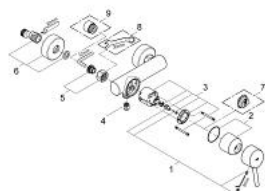

32 699 001 **CONCETTO ÉÉNGREEPSMENGKRAAN VOOR DOUCHE**

PRODUCTOMSCHRIJVING

- Kleur: chroom
- wandmontage
- metalen hendel
- GROHE SilkMove 46 mm cartouche met keramische schijven
- met Eco-Override-Stop
- GROHE LongLife finish
- variabel instelbare debietbegrenzer
- instelbare minimale hoeveelheid ca. 2,5 l/min
- 1/2" douche-aansluiting onderaan met geïntegreerde terugslagklep
- S-koppelingen
- optionele drukafhankelijke aanslagbegrenzer (46 308 000)
- terugstroombeveiliging
- geluidsklasse I volgens DIN 4109

32 699 001 **CONCETTO EÉNGREEPSMENGKRAAN VOOR DOUCHE**

RESERVEONDERDELEN , april 2010 – nu

1: Greep (Bestelnummer 46723000)

2: Afdekkap

(Bestelnummer 46578000)

3: Cartouche (Bestelnummer 46588000)

4: Terugslagklep (Bestelnummer 08565000)

5: Aansluitkoppeling 1/2" (Bestelnummer 45044000)

6: S-koppeling (Bestelnummer 12662000)

7: Temperatuurbegrenzer (Bestelnummer 08791000)*

8: Moersleutel, plat 30 mm voor opbouwkraanwerk, 34 mm voor thermostatische elementen (Bestelnummer 19377000)*