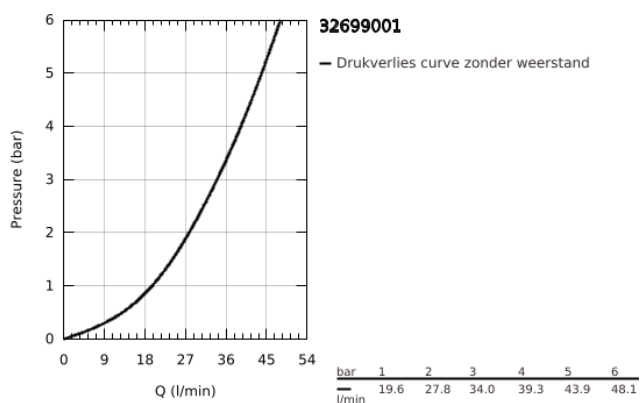

32 699 001 **CONCETTO ÉÉNGREEPSMENGKRAAN VOOR DOUCHE**

PRODUCTOMSCHRIJVING

- Kleur: chroom
- wandmontage
- metalen hendel
- GROHE SilkMove 46 mm cartouche met keramische schijven
- met Eco-Override-Stop
- GROHE LongLife finish
- variabel instelbare debietbegrenzer
- instelbare minimale hoeveelheid ca. 2,5 l/min
- 1/2" douche-aansluiting onderaan met geïntegreerde terugslagklep
- S-koppelingen
- optionele drukafhankelijke aanslagbegrenzer (46 308 000)
- terugstroombeveiliging
- geluidsklasse I volgens DIN 4109