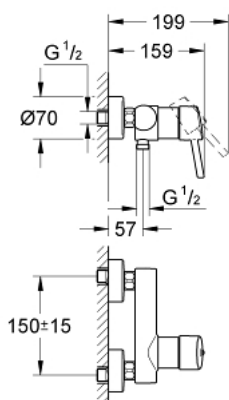

32 699 001 **CONCETTO MITIGEUR MONOCOMMANDE 1/2" DOUCHE**

DESCRIPTION DU PRODUIT

- Couleur: chromé
- montage mural
- levier en métal
- GROHE SilkMove: cartouche en céramique 46 mm
- avec Eco-Override-Stop
- finition GROHE LongLife
- limiteur de débit ajustable
- débit minimal réglable à 2,5 l/min
- sortie de douche 1/2" avec clapet anti-retour intégré
- raccords S
- limiteur de course en option (46 308 000)
- protection anti-retour
- classe de bruit I conforme à DIN 4109

32 699 001 **CONCETTO MITIGEUR MONOCOMMANDE 1/2" DOUCHE**

PIÈCES DE RECHANGE, avril 2010 – maintenant

- 1: Levier (Numéro de commande 46723000)
 - 2: Capuchon de recouvrement (Numéro de commande 46578000)
 - 3: Cartouche (Numéro de commande 46588000)
 - 4: Clapet anti-retour (Numéro de commande 08565000)
 - 5: Erou chromé avec partie fileté (Numéro de commande 45044000)
 - 6: Raccord S mural (Numéro de commande 12662000)
 - 7: Limiteur de température (Numéro de commande 08791000)*
 - 8: Clé spéciale, 30 mm et 34 mm (Numéro de commande 19377000)*
 - 9: Rallonge 3/4" 20 mm (Numéro de commande 0713000M)*
- * Accessoires optionels