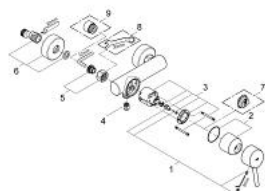

32 699 001 **CONCETTO MITIGEUR MONOCOMMANDE 1/2" DOUCHE**

DESCRIPTION DU PRODUIT

- Couleur: chromé
- montage mural
- levier en métal
- GROHE SilkMove: cartouche en céramique 46 mm
- avec Eco-Override-Stop
- finition GROHE LongLife
- limiteur de débit ajustable
- débit minimal réglable à 2,5 l/min
- sortie de douche 1/2" avec clapet anti-retour intégré
- raccords S
- limiteur de course en option (46 308 000)
- protection anti-retour
- classe de bruit I conforme à DIN 4109

32 699 001 **CONCETTO MITIGEUR MONOCOMMANDE 1/2" DOUCHE**

PIÈCES DE RECHANGE, avril 2010 – maintenant

- 1: Levier (Numéro de commande 46723000)
 - 2: Capuchon de recouvrement (Numéro de commande 46578000)
 - 3: Cartouche (Numéro de commande 46588000)
 - 4: Clapet anti-retour (Numéro de commande 08565000)
 - 5: Erou chromé avec partie fileté (Numéro de commande 45044000)
 - 6: Raccord S mural (Numéro de commande 12662000)
 - 7: Limiteur de température (Numéro de commande 08791000)*
 - 8: Clé spéciale, 30 mm et 34 mm (Numéro de commande 19377000)*
 - 9: Rallonge 3/4" 20 mm (Numéro de commande 0713000M)*
- * Accessoires optionels