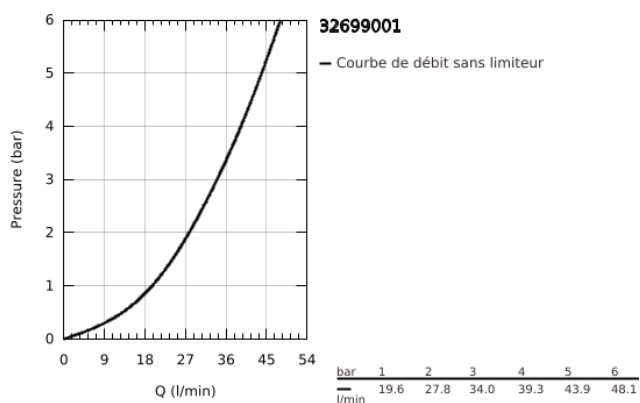

32 699 001 **CONCETTO MITIGEUR MONOCOMMANDE 1/2" DOUCHE**

DESCRIPTION DU PRODUIT

- Couleur: chromé
- montage mural
- levier en métal
- GROHE SilkMove: cartouche en céramique 46 mm
- avec Eco-Override-Stop
- finition GROHE LongLife
- limiteur de débit ajustable
- débit minimal réglable à 2,5 l/min
- sortie de douche 1/2" avec clapet anti-retour intégré
- raccords S
- limiteur de course en option (46 308 000)
- protection anti-retour
- classe de bruit I conforme à DIN 4109