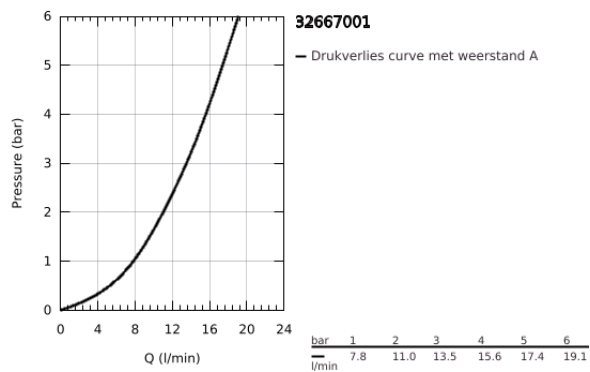

32 667 001 **CONCETTO KEUKENMENGKRAAN**

PRODUCTOMSCHRIJVING

- Kleur: chroom
- wandmontage
- GROHE LongLife finish
- GROHE SilkMove 46 mm cartouche met keramische schijven
- mousseur
- variabel instelbare debietbegrenzer
- draaibare buisuitloop, draaibereik 360°
- sprong 280 mm
- S-koppelingen
- maximale doorstroming (bij 3 bar): 13,5 l/min