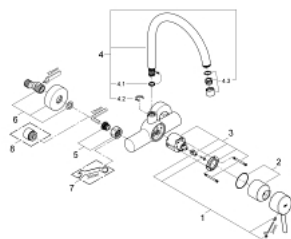

32 667 001 **CONCETTO KEUKENMENGKRAAN**

PRODUCTOMSCHRIJVING

- Kleur: chroom
- wandmontage
- GROHE LongLife finish
- GROHE SilkMove 46 mm cartouche met keramische schijven
- mousseur
- variabel instelbare debietbegrenzer
- draaibare buisuitloop, draaibereik 360°
- sprong 280 mm
- S-koppelingen
- maximale doorstroming (bij 3 bar): 13,5 l/min

32 667 001 **CONCETTO KEUKENMENGKRAAN**

RESERVEONDERDELEN , maart 2010 – nu

1: Greep (Bestelnummer 46723000)

2: Afdekkap

(Bestelnummer 46578000)

3: Cartouche (Bestelnummer 46048000)

4: Uitloop (Bestelnummer 13266000)

4.1: Dichting (Bestelnummer 0128500M)

4.2: Clips (Bestelnummer 0485300M)

4.3: Mousseur (Bestelnummer 06574000)

4.3: Mousseur (Bestelnummer 13935000)

5: Aansluitkoppeling 1/2" (Bestelnummer 45044000)

6: S-koppeling (Bestelnummer 12662000)

7: Moersleutel, plat 30 mm voor opbouwkraanwerk, 34 mm voor thermostatische elementen (Bestelnummer 19377000)*

8: Verlengstuk voor zichtbare bevestigingsmoeren (Bestelnummer 0713000M)

*

* Optionele accessoires