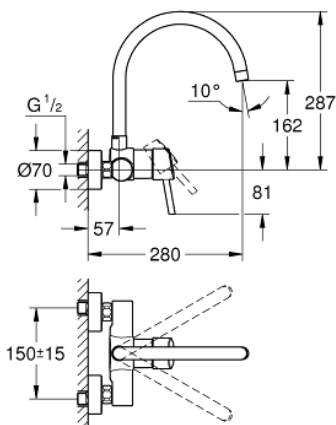

32 667 001 **CONCETTO KEUKENMENGKRAAN**

PRODUCTOMSCHRIJVING

- Kleur: chroom
- wandmontage
- GROHE LongLife finish
- GROHE SilkMove 46 mm cartouche met keramische schijven
- mousseur
- variabel instelbare debietbegrenzer
- draaibare buisuitloop, draaibereik 360°
- sprong 280 mm
- S-koppelingen
- maximale doorstroming (bij 3 bar): 13,5 l/min

32 667 001 **CONCETTO KEUKENMENGKRAAN**

RESERVEONDERDELEN , maart 2010 – nu

1: Greep (Bestelnummer 46723000)

2: Afdekkap

(Bestelnummer 46578000)

3: Cartouche (Bestelnummer 46048000)

4: Uitloop (Bestelnummer 13266000)

4.1: Dichting (Bestelnummer 0128500M)

4.2: Clips (Bestelnummer 0485300M)

4.3: Mousseur (Bestelnummer 06574000)

4.3: Mousseur (Bestelnummer 13935000)

5: Aansluitkoppeling 1/2" (Bestelnummer 45044000)

6: S-koppeling (Bestelnummer 12662000)

7: Moersleutel, plat 30 mm voor opbouwkraanwerk, 34 mm voor thermostatische elementen (Bestelnummer 19377000)*

8: Verlengstuk voor zichtbare bevestigingsmoeren (Bestelnummer 0713000M)

*

* Optionele accessoires