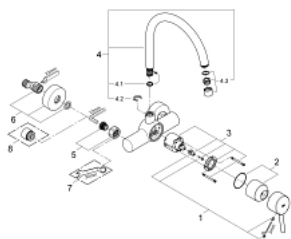

32 667 001 **CONCETTO MITIGEUR ÉVIER**

DESCRIPTION DU PRODUIT

- Couleur: chromé
- montage mural
- Finition GROHE LongLife
- GROHE SilkMove: cartouche en céramique 46 mm
- mousseur
- limiteur de débit ajustable
- bec mobile, zone de rotation 360°
- saillie 280 mm
- raccords S
- débit maximal (à 3 bar): 13.5 l/min

32 667 001 **CONCETTO MITIGEUR ÉVIER**

PIÈCES DE RECHANGE, mars 2010 – maintenant

- 1: Levier (Numéro de commande 46723000)
- 2: Capuchon de recouvrement (Numéro de commande 46578000)
- 3: Cartouche (Numéro de commande 46048000)
- 4: Bec col de cygne (Numéro de commande 13266000)
- 4.1: Joint torique (Numéro de commande 0128500M)
- 4.2: Clip de sécurité (Numéro de commande 0485300M)
- 4.3: Mousseur (Numéro de commande 06574000)
- 4.3: Mousseur (Numéro de commande 13935000)
- 5: Ecrou chromé avec partie filetée (Numéro de commande 45044000)
- 6: Raccord S mural (Numéro de commande 12662000)
- 7: Clé spéciale, 30 mm et 34 mm (Numéro de commande 19377000)*
- 8: Rallonge 3/4" 20 mm (Numéro de commande 0713000M)*