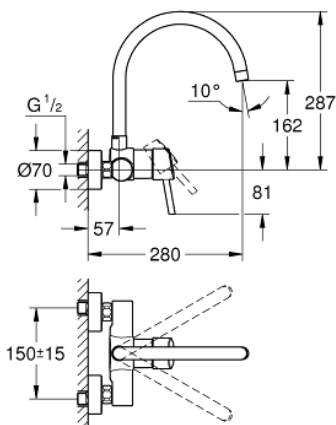

32 667 001 **CONCETTO MITIGEUR ÉVIER**

DESCRIPTION DU PRODUIT

- Couleur: chromé
- montage mural
- Finition GROHE LongLife
- GROHE SilkMove: cartouche en céramique 46 mm
- mousseur
- limiteur de débit ajustable
- bec mobile, zone de rotation 360°
- saillie 280 mm
- raccords S
- débit maximal (à 3 bar): 13.5 l/min

32 667 001 **CONCETTO MITIGEUR ÉVIER**

PIÈCES DE RECHANGE, mars 2010 – maintenant

- 1: Levier (Numéro de commande 46723000)
- 2: Capuchon de recouvrement (Numéro de commande 46578000)
- 3: Cartouche (Numéro de commande 46048000)
- 4: Bec col de cygne (Numéro de commande 13266000)
- 4.1: Joint torique (Numéro de commande 0128500M)
- 4.2: Clip de sécurité (Numéro de commande 0485300M)
- 4.3: Mousseur (Numéro de commande 06574000)
- 4.3: Mousseur (Numéro de commande 13935000)
- 5: Ecrou chromé avec partie filetée (Numéro de commande 45044000)
- 6: Raccord S mural (Numéro de commande 12662000)
- 7: Clé spéciale, 30 mm et 34 mm (Numéro de commande 19377000)*
- 8: Rallonge 3/4" 20 mm (Numéro de commande 0713000M)*