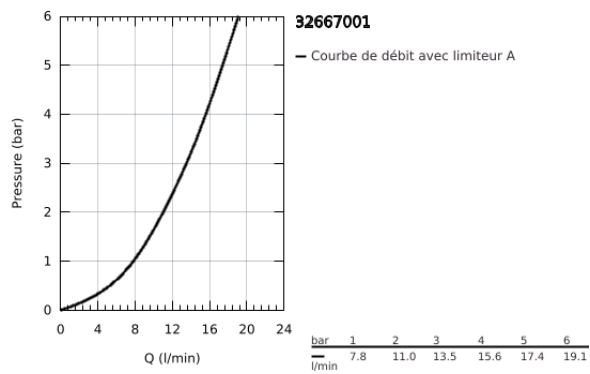

32 667 001 **CONCETTO MITIGEUR ÉVIER**

DESCRIPTION DU PRODUIT

- Couleur: chromé
- montage mural
- Finition GROHE LongLife
- GROHE SilkMove: cartouche en céramique 46 mm
- mousseur
- limiteur de débit ajustable
- bec mobile, zone de rotation 360°
- saillie 280 mm
- raccords S
- débit maximal (à 3 bar): 13.5 l/min

32 667 001 **CONCETTO MITIGEUR ÉVIER**

PIÈCES DE RECHANGE, mars 2010 – maintenant

- 1: Levier (Numéro de commande 46723000)
- 2: Capuchon de recouvrement (Numéro de commande 46578000)
- 3: Cartouche (Numéro de commande 46048000)
- 4: Bec col de cygne (Numéro de commande 13266000)
- 4.1: Joint torique (Numéro de commande 0128500M)
- 4.2: Clip de sécurité (Numéro de commande 0485300M)
- 4.3: Mousseur (Numéro de commande 06574000)
- 4.3: Mousseur (Numéro de commande 13935000)
- 5: Ecrou chromé avec partie filetée (Numéro de commande 45044000)
- 6: Raccord S mural (Numéro de commande 12662000)
- 7: Clé spéciale, 30 mm et 34 mm (Numéro de commande 19377000)*
- 8: Rallonge 3/4" 20 mm (Numéro de commande 0713000M)*