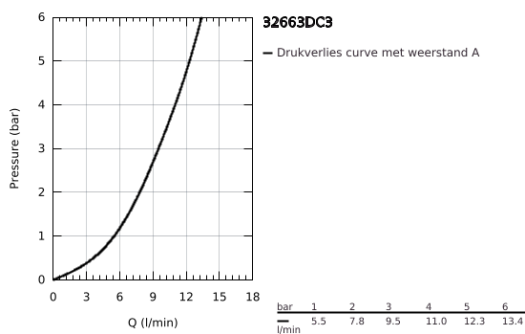

32 663 DC3 CONCETTO KEUKENMENGKRAAN

PRODUCTOMSCHRIJVING

- Kleur: supersteel
- hoge uitloop
- ééngatsmontage
- GROHE LongLife finish
- GROHE SilkMove 35 mm cartouche met keramische schijven
- Pull-Out - uittrekbare sproeier voor meer flexibiliteit
- Easy Docking Function: Na gebruik van de uittrekbare sproeier glijdt deze gemakkelijk terug naar zijn basispositie
- Protected Water Ways - Lood- en nikkelvrije gescheiden waterwegen
- uittrekbare sproeier
- variabel instelbare debietbegrenzer
- draaibare buisuitloop, draaibereik 360°
- terugstroombeveiliging
- flexibele aansluitslangen
- metalen bevestigingsset
- maximale doorstroming (bij 3 bar): 9,5 l/min