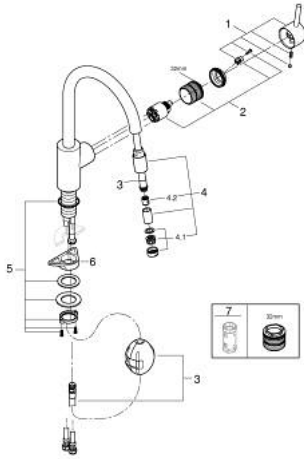

32 663 DC3 CONCETTO KEUKENMENGKRAAN

PRODUCTOMSCHRIJVING

- Kleur: supersteel
- hoge uitloop
- ééngatsmontage
- GROHE LongLife finish
- GROHE SilkMove 35 mm cartouche met keramische schijven
- Pull-Out - uittrekbare sproeier voor meer flexibiliteit
- Easy Docking Function: Na gebruik van de uittrekbare sproeier glijdt deze gemakkelijk terug naar zijn basispositie
- Protected Water Ways - Lood- en nikkelvrije gescheiden waterwegen
- uittrekbare sproeier
- variabel instelbare debietbegrenzer
- draaibare buisuitloop, draaibereik 360°
- terugstroombeveiliging
- flexibele aansluitslangen
- metalen bevestigingsset
- maximale doorstroming (bij 3 bar): 9,5 l/min

32 663 DC3 **CONCETTO KEUKENMENGKRAAN**

RESERVEONDERDELEN , maart 2023 – nu

- 1: Greep (Bestelnummer 46754DC0)
- 2: Cartouche (Bestelnummer 46374000)
- 3: Slang voor keukenmengkraan met sproeier of uittrekbare mousseur (Bestelnummer 48293000)
- 4: Uittrekbare Mousseur (Bestelnummer 46757DC0)
- 4.1: Mousseur (Bestelnummer 13929DC0)
- 4.2: Terugslagklep (Bestelnummer 08565000)
- 5: Schachtbevestiging

(Bestelnummer 48384000)

- 6: Stabilisatieplaat (Bestelnummer 05334000)

- 7: Sleutel voor bovenstuk $\frac{3}{4}$ (Bestelnummer 19332000)*

* Optionele accessoires