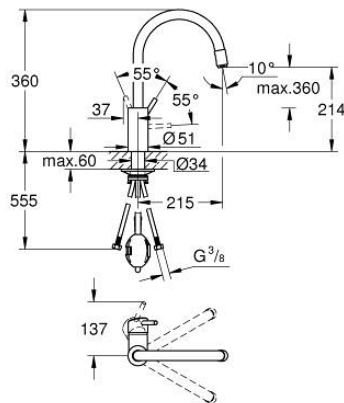

32 663 DC3 CONCETTO KEUKENMENGKRAAN

PRODUCTOMSCHRIJVING

- Kleur: supersteel
- hoge uitloop
- ééngatsmontage
- GROHE LongLife finish
- GROHE SilkMove 35 mm cartouche met keramische schijven
- Pull-Out - uittrekbare sproeier voor meer flexibiliteit
- Easy Docking Function: Na gebruik van de uittrekbare sproeier glijdt deze gemakkelijk terug naar zijn basispositie
- Protected Water Ways - Lood- en nikkelvrije gescheiden waterwegen
- uittrekbare sproeier
- variabel instelbare debietbegrenzer
- draaibare buisuitloop, draaibereik 360°
- terugstroombeveiliging
- flexibele aansluitslangen
- metalen bevestigingsset
- maximale doorstroming (bij 3 bar): 9,5 l/min

32 663 DC3 **CONCETTO KEUKENMENGKRAAN**

RESERVEONDERDELEN , maart 2023 – nu

- 1: Greep (Bestelnummer 46754DC0)
- 2: Cartouche (Bestelnummer 46374000)
- 3: Slang voor keukenmengkraan met sproeier of uittrekbare mousseur (Bestelnummer 48293000)
- 4: Uittrekbare Mousseur (Bestelnummer 46757DC0)
- 4.1: Mousseur (Bestelnummer 13929DC0)
- 4.2: Terugslagklep (Bestelnummer 08565000)
- 5: Schachtbevestiging

(Bestelnummer 48384000)

- 6: Stabilisatieplaat (Bestelnummer 05334000)

- 7: Sleutel voor bovenstuk $\frac{3}{4}$ (Bestelnummer 19332000)*

* Optionele accessoires