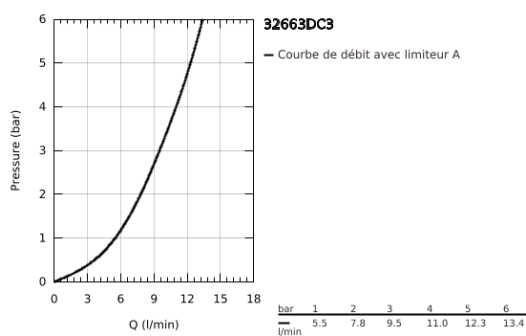

## 32 663 DC3 CONCETTO MITIGEUR ÉVIER

### DESCRIPTION DU PRODUIT

- Couleur: supersteel
- bec haut
- monotrou
- Finition GROHE LongLife
- GROHE SilkMove: cartouche en céramique 35 mm
- Pull-Out - Bec extractible pour une plus grande flexibilité
- Easy Docking Function : Après chaque usage, la douchette extractible revient aisément à sa position initiale.
- Conduits d'eau internes sans plomb ni nickel
- douchette extractible
- limiteur de débit ajustable
- bec mobile, zone de rotation 360°
- protection anti-retour
- flexible(s) de raccordement souple(s)
- kit de fixation métallique
- débit maximal (à 3 bar): 9,5 l/min