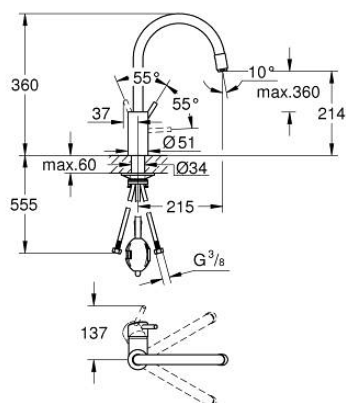

## 32 663 DC3 CONCETTO MITIGEUR ÉVIER

### DESCRIPTION DU PRODUIT

- Couleur: supersteel
- bec haut
- monotrou
- Finition GROHE LongLife
- GROHE SilkMove: cartouche en céramique 35 mm
- Pull-Out - Bec extractible pour une plus grande flexibilité
- Easy Docking Function : Après chaque usage, la douchette extractible revient aisément à sa position initiale.
- Conduits d'eau internes sans plomb ni nickel
- douchette extractible
- limiteur de débit ajustable
- bec mobile, zone de rotation 360°
- protection anti-retour
- flexible(s) de raccordement souple(s)
- kit de fixation métallique
- débit maximal (à 3 bar): 9,5 l/min

### **PIÈCES DE RECHANGE**, mars 2023 – maintenant

- 1: Levier (Numéro de commande 46754DC0)
- 2: Cartouche (Numéro de commande 46374000)
- 3: Flexible pour mitigeur évier avec douchette ou mousseur extractible (Numéro de commande 48293000)
- 4: Bec extractible (Numéro de commande 46757DC0)
- 4.1: Mousseur (Numéro de commande 13929DC0)
- 4.2: Clapet anti-retour (Numéro de commande 08565000)
- 5: Assemblage de fixation de la tige

(Numéro de commande 48384000)

- 6: Plaque de renfort (Numéro de commande 05334000)

- 7: Clé 14 (Numéro de commande 19332000)\*

\* Accessoires optionnels