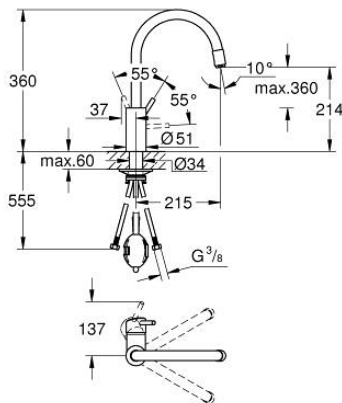

32 663 003 CONCETTO KEUKENMENGKRAAN

PRODUCTOMSCHRIJVING

- Kleur: chroom
- hoge uitloop
- ééngatsmontage
- GROHE LongLife finish
- GROHE SilkMove 35 mm cartouche met keramische schijven
- Pull-Out - uittrekbare sproeier voor meer flexibiliteit
- Easy Docking Function: Na gebruik van de uittrekbare sproeier glijdt deze gemakkelijk terug naar zijn basispositie
- Protected Water Ways - Lood- en nikkelvrije gescheiden waterwegen
- uittrekbare sproeier
- variabel instelbare debietbegrenzer
- draaibare buisuitloop, draaibereik 360°
- terugstroombeveiliging
- flexibele aansluitslangen
- metalen bevestigingsset
- maximale doorstroming (bij 3 bar): 9,5 l/min

32 663 003 **CONCETTO KEUKENMENGKRAAN**

RESERVEONDERDELEN , maart 2023 – nu

- 1: Greep (Bestelnummer 46754000)
 - 2: Cartouche (Bestelnummer 46374000)
 - 3: Slang voor keukenmengkraan met sproeier of uittrekbare mousseur (Bestelnummer 48293000)
 - 4: Uittrekbare Mousseur (Bestelnummer 46757000)
 - 4.1: Mousseur (Bestelnummer 13929000)
 - 4.2: Terugslagklep (Bestelnummer 08565000)
 - 5: Schachtbevestiging (Bestelnummer 48384000)
 - 6: Stabilisatieplaat (Bestelnummer 05334000)
 - 7: Sleutel voor bovenstuk $\frac{3}{4}$ (Bestelnummer 19332000)*
- * Optionele accessoires