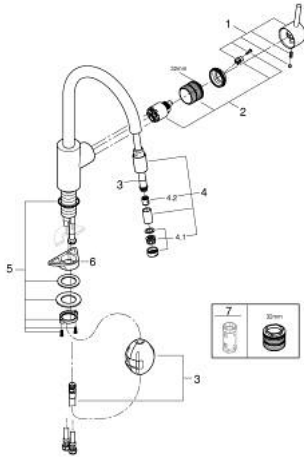

32 663 003 CONCETTO KEUKENMENGKRAAN

PRODUCTOMSCHRIJVING

- Kleur: chroom
- hoge uitloop
- ééngatsmontage
- GROHE LongLife finish
- GROHE SilkMove 35 mm cartouche met keramische schijven
- Pull-Out - uittrekbare sproeier voor meer flexibiliteit
- Easy Docking Function: Na gebruik van de uittrekbare sproeier glijdt deze gemakkelijk terug naar zijn basispositie
- Protected Water Ways - Lood- en nikkelvrije gescheiden waterwegen
- uittrekbare sproeier
- variabel instelbare debietbegrenzer
- draaibare buisuitloop, draaibereik 360°
- terugstroombeveiliging
- flexibele aansluitslangen
- metalen bevestigingsset
- maximale doorstroming (bij 3 bar): 9,5 l/min

32 663 003 **CONCETTO KEUKENMENGKRAAN**

RESERVEONDERDELEN , maart 2023 – nu

- 1: Greep (Bestelnummer 46754000)
 - 2: Cartouche (Bestelnummer 46374000)
 - 3: Slang voor keukenmengkraan met sproeier of uittrekbare mousseur (Bestelnummer 48293000)
 - 4: Uittrekbare Mousseur (Bestelnummer 46757000)
 - 4.1: Mousseur (Bestelnummer 13929000)
 - 4.2: Terugslagklep (Bestelnummer 08565000)
 - 5: Schachtbevestiging (Bestelnummer 48384000)
 - 6: Stabilisatieplaat (Bestelnummer 05334000)
 - 7: Sleutel voor bovenstuk $\frac{3}{4}$ (Bestelnummer 19332000)*
- * Optionele accessoires