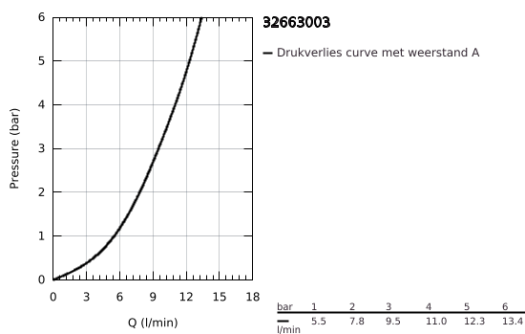

32 663 003 CONCETTO KEUKENMENGKRAAN

PRODUCTOMSCHRIJVING

- Kleur: chroom
- hoge uitloop
- ééngatsmontage
- GROHE LongLife finish
- GROHE SilkMove 35 mm cartouche met keramische schijven
- Pull-Out - uittrekbare sproeier voor meer flexibiliteit
- Easy Docking Function: Na gebruik van de uittrekbare sproeier glijdt deze gemakkelijk terug naar zijn basispositie
- Protected Water Ways - Lood- en nikkelvrije gescheiden waterwegen
- uittrekbare sproeier
- variabel instelbare debietbegrenzer
- draaibare buisuitloop, draaibereik 360°
- terugstroombeveiliging
- flexibele aansluitslangen
- metalen bevestigingsset
- maximale doorstroming (bij 3 bar): 9,5 l/min