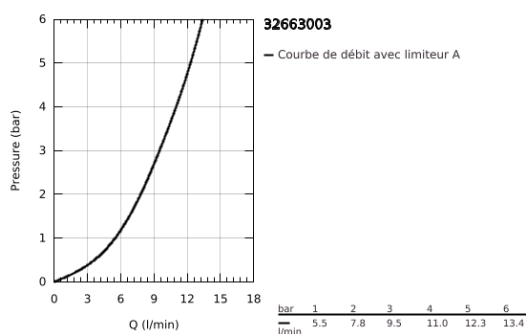

### DESCRIPTION DU PRODUIT

- Couleur: chromé
- bec haut
- monotrou
- finition GROHE LongLife
- GROHE SilkMove: cartouche en céramique 35 mm
- Pull-Out - Bec extractible pour une plus grande flexibilité
- Easy Docking Function : Après chaque usage, la douchette extractible revient aisément à sa position initiale.
- Conduits d'eau internes sans plomb ni nickel
- douchette extractible
- limiteur de débit ajustable
- bec mobile, zone de rotation 360°
- protection anti-retour
- flexible(s) de raccordement souple(s)
- kit de fixation métallique
- débit maximal (à 3 bar): 9,5 l/min