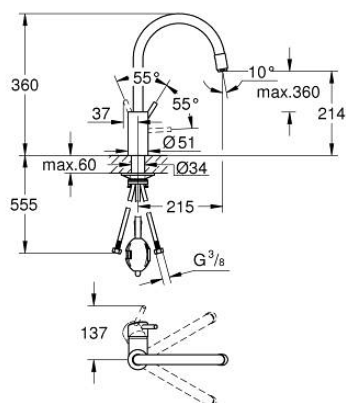

### DESCRIPTION DU PRODUIT

- Couleur: chromé
- bec haut
- monotrou
- finition GROHE LongLife
- GROHE SilkMove: cartouche en céramique 35 mm
- Pull-Out - Bec extractible pour une plus grande flexibilité
- Easy Docking Function : Après chaque usage, la douchette extractible revient aisément à sa position initiale.
- Conduits d'eau internes sans plomb ni nickel
- douchette extractible
- limiteur de débit ajustable
- bec mobile, zone de rotation 360°
- protection anti-retour
- flexible(s) de raccordement souple(s)
- kit de fixation métallique
- débit maximal (à 3 bar): 9,5 l/min

### **PIÈCES DE RECHANGE**, mars 2023 – maintenant

1: Levier (Numéro de commande 46754000)

2: Cartouche (Numéro de commande 46374000)

3: Flexible pour mitigeur évier avec douchette ou mousseur extractible (Numéro de commande 48293000)

4: Bec extractible (Numéro de commande 46757000)

4.1: Mousseur (Numéro de commande 13929000)

4.2: Clapet anti-retour (Numéro de commande 08565000)

5: Assemblage de fixation de la tige

(Numéro de commande 48384000)

6: Plaque de renfort (Numéro de commande 05334000)

7: Clé 14 (Numéro de commande 19332000)\*

\* Accessoires optionels