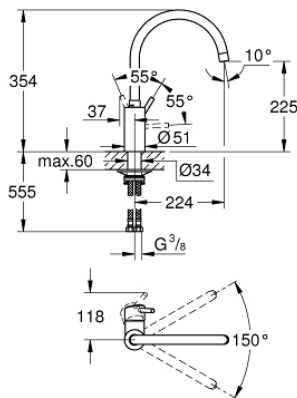

32 662 003 CONCETTO KEUKENMENGKRAAN

PRODUCTOMSCHRIJVING

- Kleur: chroom
- hoge uitloop
- ééngatsmontage
- GROHE SilkMove 35 mm cartouche met keramische schijven
- GROHE LongLife finish
- Protected Water Ways - Lood- en nikkelvrije gescheiden waterwegen
- mousseur
- variabel instelbare debietbegrenzer
- draaibare buisuitloop
- in te stellen zwenkbereik: 0° / 150°
- flexibele aansluitslangen
- metalen bevestigingsset
- maximale doorstroming (bij 3 bar): 13 l/min
- NF toelating

32 662 003 **CONCETTO KEUKENMENGKRAAN**

RESERVEONDERDELEN , april 2020 – nu

- 1: Greep (Bestelnummer 46754000)
- 2: Mousseur (Bestelnummer 48418000)
- 3: Cartouche (Bestelnummer 46589000)
- 4: Clips (Bestelnummer 48420000)
- 5: Dichting (Bestelnummer 0128500M)
- 6: Installatie set (Bestelnummer 48477000)
- 7: Sleutel voor bovenstuk $\frac{3}{4}$ (Bestelnummer 19332000)*