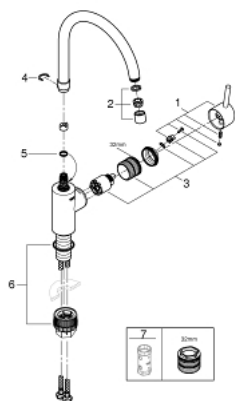

32 662 003 CONCETTO KEUKENMENGKRAAN

PRODUCTOMSCHRIJVING

- Kleur: chroom
- hoge uitloop
- ééngatsmontage
- GROHE SilkMove 35 mm cartouche met keramische schijven
- GROHE LongLife finish
- Protected Water Ways - Lood- en nikkelvrije gescheiden waterwegen
- mousseur
- variabel instelbare debietbegrenzer
- draaibare buisuitloop
- in te stellen zwenkbereik: 0° / 150°
- flexibele aansluitslangen
- metalen bevestigingsset
- maximale doorstroming (bij 3 bar): 13 l/min
- NF toelating

32 662 003 **CONCETTO KEUKENMENGKRAAN**

RESERVEONDERDELEN , april 2020 – nu

- 1: Greep (Bestelnummer 46754000)
- 2: Mousseur (Bestelnummer 48418000)
- 3: Cartouche (Bestelnummer 46589000)
- 4: Clips (Bestelnummer 48420000)
- 5: Dichting (Bestelnummer 0128500M)
- 6: Installatie set (Bestelnummer 48477000)
- 7: Sleutel voor bovenstuk $\frac{3}{4}$ (Bestelnummer 19332000)*