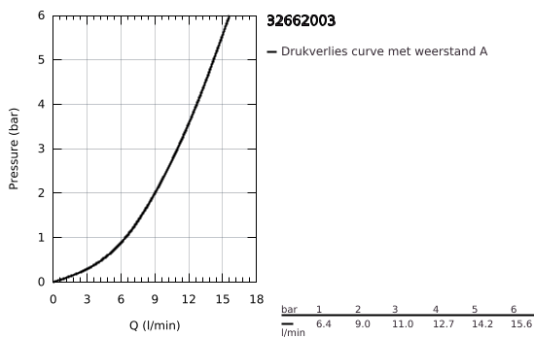

32 662 003 CONCETTO KEUKENMENGKRAAN

PRODUCTOMSCHRIJVING

- Kleur: chroom
- hoge uitloop
- ééngatsmontage
- GROHE SilkMove 35 mm cartouche met keramische schijven
- GROHE LongLife finish
- Protected Water Ways - Lood- en nikkelvrije gescheiden waterwegen
- mousseur
- variabel instelbare debietbegrenzer
- draaibare buisuitloop
- in te stellen zwenkbereik: 0° / 150°
- flexibele aansluitslangen
- metalen bevestigingsset
- maximale doorstroming (bij 3 bar): 13 l/min
- NF toelating