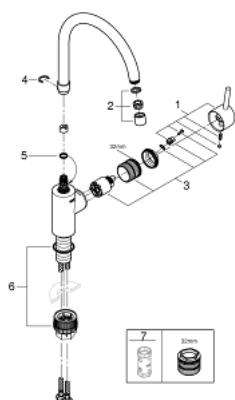

### DESCRIPTION DU PRODUIT

- Couleur: chromé
- bec haut
- monotrou
- GROHE SilkMove: cartouche en céramique 35 mm
- finition GROHE LongLife
- Conduits d'eau internes sans plomb ni nickel
- mousseur
- limiteur de débit ajustable
- bec mobile
- Zone de rotation au choix : 0° / 150°
- flexible(s) de raccordement souple(s)
- kit de fixation métallique
- débit maximal (à 3 bar) : 13 l/min
- Réservoir et mécanisme pneumatique Certifié NF

### **PIÈCES DE RECHANGE**, avril 2020 – maintenant

- 1: Levier (Numéro de commande 46754000)
- 2: Mousseur (Numéro de commande 48418000)
- 3: Cartouche (Numéro de commande 46589000)
- 4: Clip de sécurité (Numéro de commande 48420000)
- 5: Joint torique (Numéro de commande 0128500M)
- 6: Kit d'installation (Numéro de commande 48477000)
- 7: Clé 14 (Numéro de commande 19332000)\*