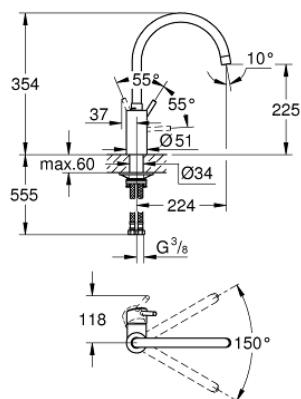

### DESCRIPTION DU PRODUIT

- Couleur: chromé
- bec haut
- monotrou
- GROHE SilkMove: cartouche en céramique 35 mm
- finition GROHE LongLife
- Conduits d'eau internes sans plomb ni nickel
- mousseur
- limiteur de débit ajustable
- bec mobile
- Zone de rotation au choix : 0° / 150°
- flexible(s) de raccordement souple(s)
- kit de fixation métallique
- débit maximal (à 3 bar) : 13 l/min
- Réservoir et mécanisme pneumatique Certifié NF

### **PIÈCES DE RECHANGE**, avril 2020 – maintenant

- 1: Levier (Numéro de commande 46754000)
- 2: Mousseur (Numéro de commande 48418000)
- 3: Cartouche (Numéro de commande 46589000)
- 4: Clip de sécurité (Numéro de commande 48420000)
- 5: Joint torique (Numéro de commande 0128500M)
- 6: Kit d'installation (Numéro de commande 48477000)
- 7: Clé 14 (Numéro de commande 19332000)\*