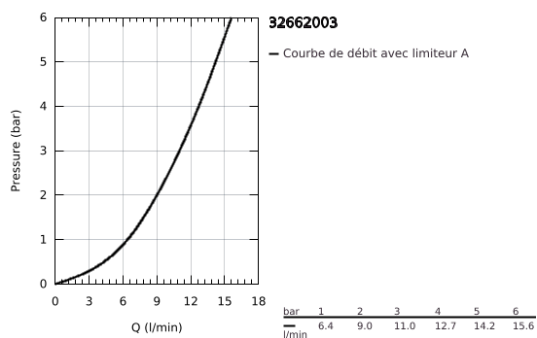

## 32 662 003 CONCETTO MITIGEUR ÉVIER

### DESCRIPTION DU PRODUIT

- Couleur: chromé
- bec haut
- monotrou
- GROHE SilkMove: cartouche en céramique 35 mm
- finition GROHE LongLife
- Conduits d'eau internes sans plomb ni nickel
- mousseur
- limiteur de débit ajustable
- bec mobile
- Zone de rotation au choix : 0° / 150°
- flexible(s) de raccordement souple(s)
- kit de fixation métallique
- débit maximal (à 3 bar) : 13 l/min
- Réservoir et mécanisme pneumatique Certifié NF