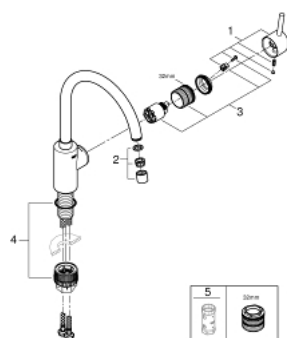

32 661 003 **CONCETTO KEUKENMENGKRAAN**

PRODUCTOMSCHRIJVING

- Kleur: chroom
- hoge uitloop
- ééngatsmontage
- GROHE LongLife finish
- GROHE SilkMove 35 mm cartouche met keramische schijven
- Protected Water Ways - Lood- en nikkelvrije gescheiden waterwegen
- mousseur
- variabel instelbare debietbegrenzer
- draaibare buisuitloop, draaibereik 150°
- flexibele aansluitslangen
- metalen bevestigingsset
- maximale doorstroming (bij 3 bar): 10 l/min

32 661 003 **CONCETTO KEUKENMENGKRAAN**

RESERVEONDERDELEN , juni 2020 – nu

- 1: Greep (Bestelnummer 46754000)
 - 2: Mousseur (Bestelnummer 48418000)
 - 3: Cartouche (Bestelnummer 46374000)
 - 4: Installatie set (Bestelnummer 48477000)
 - 5: Sleutel voor bovenstuk $\frac{3}{4}$ (Bestelnummer 19332000)*
- * Optionele accessoires