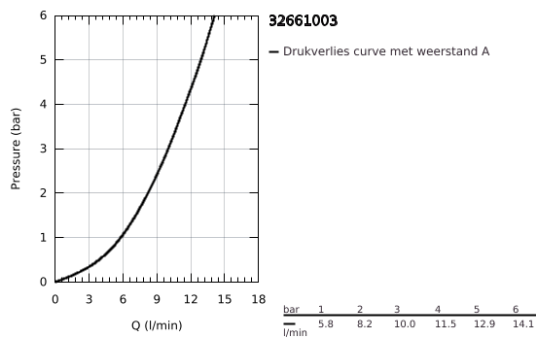

32 661 003 **CONCETTO KEUKENMENGKRAAN**

PRODUCTOMSCHRIJVING

- Kleur: chroom
- hoge uitloop
- ééngatsmontage
- GROHE LongLife finish
- GROHE SilkMove 35 mm cartouche met keramische schijven
- Protected Water Ways - Lood- en nikkelvrije gescheiden waterwegen
- mousseur
- variabel instelbare debietbegrenzer
- draaibare buisuitloop, draaibereik 150°
- flexibele aansluitslangen
- metalen bevestigingsset
- maximale doorstroming (bij 3 bar): 10 l/min