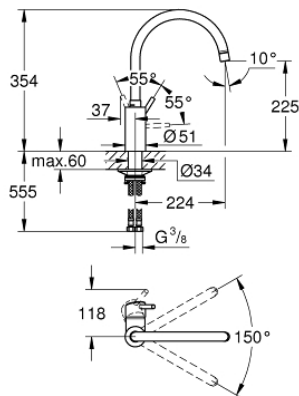

32 661 003 **CONCETTO KEUKENMENGKRAAN**

PRODUCTOMSCHRIJVING

- Kleur: chroom
- hoge uitloop
- ééngatsmontage
- GROHE LongLife finish
- GROHE SilkMove 35 mm cartouche met keramische schijven
- Protected Water Ways - Lood- en nikkelvrije gescheiden waterwegen
- mousseur
- variabel instelbare debietbegrenzer
- draaibare buisuitloop, draaibereik 150°
- flexibele aansluitslangen
- metalen bevestigingsset
- maximale doorstroming (bij 3 bar): 10 l/min

32 661 003 **CONCETTO KEUKENMENGKRAAN**

RESERVEONDERDELEN , juni 2020 – nu

- 1: Greep (Bestelnummer 46754000)
 - 2: Mousseur (Bestelnummer 48418000)
 - 3: Cartouche (Bestelnummer 46374000)
 - 4: Installatie set (Bestelnummer 48477000)
 - 5: Sleutel voor bovenstuk $\frac{3}{4}$ (Bestelnummer 19332000)*
- * Optionele accessoires