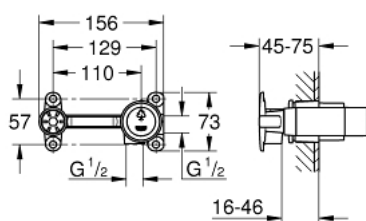

32 635 000 INBOUWDEEL VOOR ÉÉNGREEPSMENGKRAAN 1/2"

PRODUCTOMSCHRIJVING

- voor tweegatswastafelmengkraan
- wandmontage
- zonder afwerkset
- GROHE SilkMove 35 mm cartouche met keramische schijven
- variabel instelbare debietbegrenzer
- inbouwdiepte 45 - 75 mm
- messing
- inbouwsjabloon

32 635 000 **INBOUWDEEL VOOR ÉÉNGREEPSMENGKRAAN 1/2"**

RESERVEONDERDELEN , augustus 2007 – mei 2022

1: Cartouche (Bestelnummer 46374000)

2: Sleutel voor bovenstuk $\frac{3}{4}$ (Bestelnummer 19332000)*

* Optionele accessoires