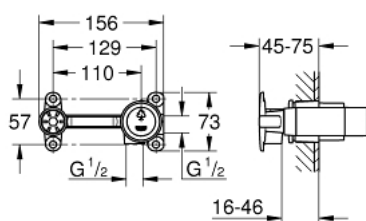

32 635 000 CORPS ENCASTRÉ POUR MITIGEUR MONOCOMMANDE

DESCRIPTION DU PRODUIT

- montage 2 trous
- montage mural
- livré sans set de finition
- GROHE SilkMove: cartouche en céramique 35 mm
- limiteur de débit ajustable
- profondeur d'encastrement 45 à 75 mm
- laiton
- gabarit de montage

32 635 000 **CORPS ENCASTRÉ POUR MITIGEUR MONOCOMMANDE**

PIÈCES DE RECHANGE, août 2007 – mai 2022

1: Cartouche (Numéro de commande 46374000)

2: Clé 14 (Numéro de commande 19332000)*

* Accessoires optionels