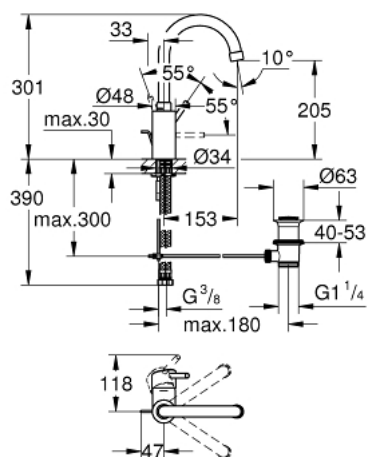

## 32 629 001 **CONCETTO WASTAFELMENGKRAAN L-SIZE**

### PRODUCTOMSCHRIJVING

- Kleur: chroom
- ééngatsmontage
- GROHE SilkMove 35 mm cartouche met keramische schijven
- variabel instelbare debietbegrenzer
- GROHE LongLife finish
- GROHE FastFixation snelle en eenvoudige montage
- mousseur
- draaibare buisuitloop met aanslagbegrenzer
- automatische lediging 1 1/4"
- flexibele aansluitslangen

### **RESERVEONDERDELEN** , april 2010 – nu

- 1: Greep (Bestelnummer 46754000)
- 2: Schroefkoppeling (Bestelnummer 46460000)
- 3: Cartouche (Bestelnummer 46374000)
- 4: Uitloop (Bestelnummer 46631000)
- 4.1: Clips (Bestelnummer 0806500M)
- 4.2: Dichting (Bestelnummer 0128500M)
- 4.3: Mousseur (Bestelnummer 13993000)
- 5: Trekstang (Bestelnummer 46739000)
- 6: Universele kraanmontageset (Bestelnummer 46671000)
- 7: Afvoergarnituur (Bestelnummer 28910000)
- 7.1: Stop voor afvoergarnituur (Bestelnummer 07182000)
- 7.2: Kogelstang (Bestelnummer 07052000)
- 8: Sleutel voor bovenstuk  $\frac{3}{4}$  (Bestelnummer 19332000)\*
- 9: Temperatuurbegrenzer (Bestelnummer 46375000)\*
- 10: Pijpsleutel (Bestelnummer 19017000)\*