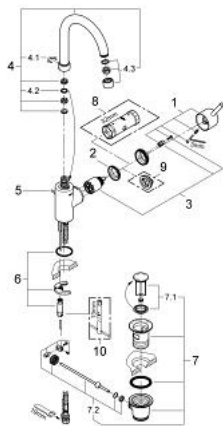

## 32 629 001 **CONCETTO WASTAFELMENGKRAAN L-SIZE**

### PRODUCTOMSCHRIJVING

- Kleur: chroom
- ééngatsmontage
- GROHE SilkMove 35 mm cartouche met keramische schijven
- variabel instelbare debietbegrenzer
- GROHE LongLife finish
- GROHE FastFixation snelle en eenvoudige montage
- mousseur
- draaibare buisuitloop met aanslagbegrenzer
- automatische lediging 1 1/4"
- flexibele aansluitslangen

### **RESERVEONDERDELEN** , april 2010 – nu

- 1: Greep (Bestelnummer 46754000)
- 2: Schroefkoppeling (Bestelnummer 46460000)
- 3: Cartouche (Bestelnummer 46374000)
- 4: Uitloop (Bestelnummer 46631000)
- 4.1: Clips (Bestelnummer 0806500M)
- 4.2: Dichting (Bestelnummer 0128500M)
- 4.3: Mousseur (Bestelnummer 13993000)
- 5: Trekstang (Bestelnummer 46739000)
- 6: Universele kraanmontageset (Bestelnummer 46671000)
- 7: Afvoergarnituur (Bestelnummer 28910000)
- 7.1: Stop voor afvoergarnituur (Bestelnummer 07182000)
- 7.2: Kogelstang (Bestelnummer 07052000)
- 8: Sleutel voor bovenstuk  $\frac{3}{4}$  (Bestelnummer 19332000)\*
- 9: Temperatuurbegrenzer (Bestelnummer 46375000)\*
- 10: Pijpsleutel (Bestelnummer 19017000)\*