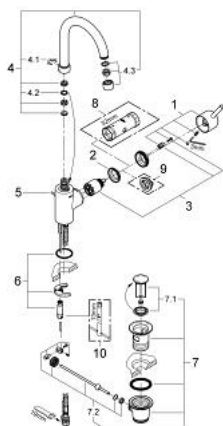

32 629 001 **CONCETTO MITIGEUR MONOCOMMANDE LAVABO TAILLE L**

PIÈCES DE RECHANGE, avril 2010 – maintenant

- 1: Levier (Numéro de commande 46754000)
- 2: Accordement à vis (Numéro de commande 46460000)
- 3: Cartouche (Numéro de commande 46374000)
- 4: Bec col de cygne (Numéro de commande 46631000)
- 4.1: Clip de sécurité (Numéro de commande 0806500M)
- 4.2: Joint torique (Numéro de commande 0128500M)
- 4.3: Mousseur (Numéro de commande 13993000)
- 5: Tirette de vidage (Numéro de commande 46739000)
- 6: Ensemble de fixation universel pour robinets (Numéro de commande 46671000)
- 7: Garniture de vidage 1 1/4" (Numéro de commande 28910000)
- 7.1: Clapet de vidage (Numéro de commande 07182000)
- 7.2: Tige et rotule de vidage (Numéro de commande 07052000)
- 8: Clé 14 (Numéro de commande 19332000)*
- 9: Limiteur de température (Numéro de commande 46375000)*
- 10: Clef platte SW 46 mm à 6 pans (Numéro de commande 19017000)*