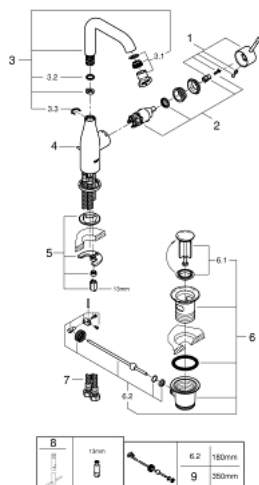

## 32 628 EN1 ESSENCE WASTAFELMENGKRAAN L-SIZE

### RESERVEONDERDELEN , november 2016 – nu

- 1: Greep (Bestelnummer 46919EN0)
- 2: Cartouche (Bestelnummer 46580000)
- 3: Draaibare buisuitloop (Bestelnummer 13374EN0)
- 3.1: Mousseur (Bestelnummer 48270000)
- 3.2: Dichting (Bestelnummer 0128500M)
- 3.3: Clips (Bestelnummer 4826600M)
- 4: Trekstang (Bestelnummer 46739EN0)
- 5: Universele kraanmontageset (Bestelnummer 46645000)
- 6: Afvoergarnituur (Bestelnummer 28910EN0)
- 6.1: Stop voor afvoergarnituur (Bestelnummer 07182EN0)
- 6.2: Kogelstang (Bestelnummer 07052000)
- 7: Pijpsleutel (Bestelnummer 19017000)\*
- 8: Kogelstang (Bestelnummer 07341000)\*