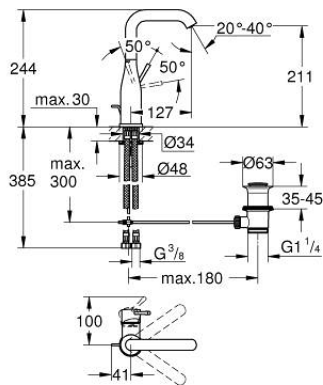

32 628 EN1 ESSENCE MITIGEUR MONOCOMMANDE LAVABO TAILLE L

DESCRIPTION DU PRODUIT

- Couleur: brushed nickel
- monotrou
- levier en métal
- GROHE SilkMove : cartouche en céramique 28 mm
- avec limiteur de température
- Finition GROHE LongLife
- GROHE EcoJoy technologie d'économie d'eau
- débit maximum (à 3 bar) : 6,5 l/min
- GROHE AquaGuide mousseur ajustable
- GROHE FastFixation Plus
- bec mobile avec butée et mousseur
- vidage automatique 1 1/4"
- flexible(s) de raccordement souple(s)

32 628 EN1 ESSENCE MITIGEUR MONOCOMMANDE LAVABO TAILLE L

PIÈCES DE RECHANGE, novembre 2016 – maintenant

- 1: Levier (Numéro de commande 46919EN0)
 - 2: Cartouche (Numéro de commande 46580000)
 - 3: Bec tubulaire (Numéro de commande 13374EN0)
 - 3.1: Mousseur (Numéro de commande 48270000)
 - 3.2: Joint torique (Numéro de commande 0128500M)
 - 3.3: Clip de sécurité (Numéro de commande 4826600M)
 - 4: Tirette de vidage (Numéro de commande 46739EN0)
 - 5: Ensemble de fixation universel pour robinets (Numéro de commande 46645000)
 - 6: Garniture de vidage 1 1/4" (Numéro de commande 28910EN0)
 - 6.1: Clapet de vidage (Numéro de commande 07182EN0)
 - 6.2: Tige et rotule de vidage (Numéro de commande 07052000)
 - 7: Clef platte SW 46 mm à 6 pans (Numéro de commande 19017000)*
 - 8: Tige et rotule de vidage (Numéro de commande 07341000)*
- * Accessoires optionels