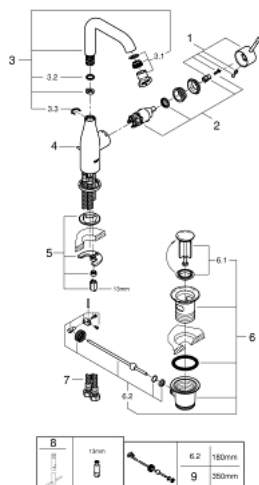

32 628 EN1 ESSENCE MITIGEUR MONOCOMMANDE LAVABO TAILLE L

DESCRIPTION DU PRODUIT

- Couleur: brushed nickel
- monotrou
- levier en métal
- GROHE SilkMove : cartouche en céramique 28 mm
- avec limiteur de température
- Finition GROHE LongLife
- GROHE EcoJoy technologie d'économie d'eau
- débit maximum (à 3 bar) : 6,5 l/min
- GROHE AquaGuide mousseur ajustable
- GROHE FastFixation Plus
- bec mobile avec butée et mousseur
- vidage automatique 1 1/4"
- flexible(s) de raccordement souple(s)

32 628 EN1 ESSENCE MITIGEUR MONOCOMMANDE LAVABO TAILLE L

PIÈCES DE RECHANGE, novembre 2016 – maintenant

- 1: Levier (Numéro de commande 46919EN0)
 - 2: Cartouche (Numéro de commande 46580000)
 - 3: Bec tubulaire (Numéro de commande 13374EN0)
 - 3.1: Mousseur (Numéro de commande 48270000)
 - 3.2: Joint torique (Numéro de commande 0128500M)
 - 3.3: Clip de sécurité (Numéro de commande 4826600M)
 - 4: Tirette de vidage (Numéro de commande 46739EN0)
 - 5: Ensemble de fixation universel pour robinets (Numéro de commande 46645000)
 - 6: Garniture de vidage 1 1/4" (Numéro de commande 28910EN0)
 - 6.1: Clapet de vidage (Numéro de commande 07182EN0)
 - 6.2: Tige et rotule de vidage (Numéro de commande 07052000)
 - 7: Clef platte SW 46 mm à 6 pans (Numéro de commande 19017000)*
 - 8: Tige et rotule de vidage (Numéro de commande 07341000)*
- * Accessoires optionels