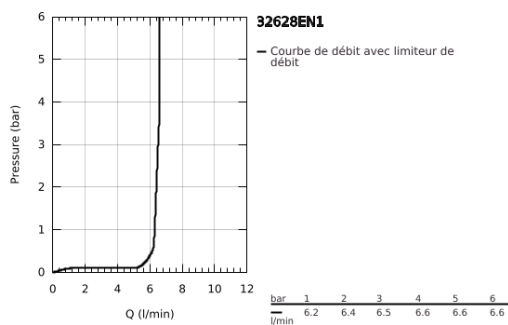

32 628 EN1 ESSENCE MITIGEUR MONOCOMMANDE LAVABO TAILLE L

DESCRIPTION DU PRODUIT

- Couleur: brushed nickel
- monotrou
- levier en métal
- GROHE SilkMove : cartouche en céramique 28 mm
- avec limiteur de température
- Finition GROHE LongLife
- GROHE EcoJoy technologie d'économie d'eau
- débit maximum (à 3 bar) : 6,5 l/min
- GROHE AquaGuide mousseur ajustable
- GROHE FastFixation Plus
- bec mobile avec butée et mousseur
- vidage automatique 1 1/4"
- flexible(s) de raccordement souple(s)

32 628 EN1 ESSENCE MITIGEUR MONOCOMMANDE LAVABO TAILLE L

PIÈCES DE RECHANGE, novembre 2016 – maintenant

- 1: Levier (Numéro de commande 46919EN0)
 - 2: Cartouche (Numéro de commande 46580000)
 - 3: Bec tubulaire (Numéro de commande 13374EN0)
 - 3.1: Mousseur (Numéro de commande 48270000)
 - 3.2: Joint torique (Numéro de commande 0128500M)
 - 3.3: Clip de sécurité (Numéro de commande 4826600M)
 - 4: Tirette de vidage (Numéro de commande 46739EN0)
 - 5: Ensemble de fixation universel pour robinets (Numéro de commande 46645000)
 - 6: Garniture de vidage 1 1/4" (Numéro de commande 28910EN0)
 - 6.1: Clapet de vidage (Numéro de commande 07182EN0)
 - 6.2: Tige et rotule de vidage (Numéro de commande 07052000)
 - 7: Clef platte SW 46 mm à 6 pans (Numéro de commande 19017000)*
 - 8: Tige et rotule de vidage (Numéro de commande 07341000)*
- * Accessoires optionels