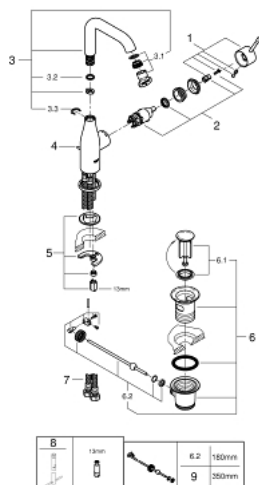

32 628 DC1 ESSENCE MITIGEUR MONOCOMMANDE LAVABO TAILLE L

DESCRIPTION DU PRODUIT

- Couleur: supersteel
- monotrou
- levier en métal
- GROHE SilkMove : cartouche en céramique 28 mm
- avec limiteur de température
- Finition GROHE LongLife
- GROHE EcoJoy technologie d'économie d'eau
- débit maximum (à 3 bar) : 6,5 l/min
- GROHE AquaGuide mousseur ajustable
- GROHE FastFixation Plus
- bec mobile avec butée et mousseur
- vidage automatique 1 1/4"
- flexible(s) de raccordement souple(s)

32 628 DC1 ESSENCE MITIGEUR MONOCOMMANDE LAVABO TAILLE L

PIÈCES DE RECHANGE, janvier 2016 – maintenant

- 1: Levier (Numéro de commande 46919DC0)
- 2: Cartouche (Numéro de commande 46580000)
- 3: Bec tubulaire (Numéro de commande 13374DC0)
- 4: Tirette de vidage (Numéro de commande 46739EN0)
- 5: Ensemble de fixation universel pour robinets (Numéro de commande 46645000)
- 6: Garniture de vidage 1 1/4" (Numéro de commande 28910DC0)
- 6.1: Clapet de vidage (Numéro de commande 07182DC0)
- 6.2: Tige et rotule de vidage (Numéro de commande 07052000)
- 7: Flexible de raccordement (Numéro de commande 46255000)
- 8: Clef platte SW 46 mm à 6 pans (Numéro de commande 19017000)*
- 9: Tige et rotule de vidage (Numéro de commande 07341000)*