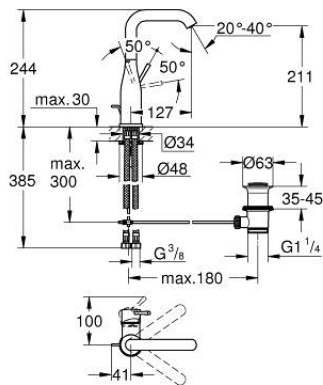

32 628 DC1 ESSENCE MITIGEUR MONOCOMMANDE LAVABO TAILLE L

DESCRIPTION DU PRODUIT

- Couleur: supersteel
- monotrou
- levier en métal
- GROHE SilkMove : cartouche en céramique 28 mm
- avec limiteur de température
- Finition GROHE LongLife
- GROHE EcoJoy technologie d'économie d'eau
- débit maximum (à 3 bar) : 6,5 l/min
- GROHE AquaGuide mousseur ajustable
- GROHE FastFixation Plus
- bec mobile avec butée et mousseur
- vidage automatique 1 1/4"
- flexible(s) de raccordement souple(s)

32 628 DC1 ESSENCE MITIGEUR MONOCOMMANDE LAVABO TAILLE L

PIÈCES DE RECHANGE, janvier 2016 – maintenant

- 1: Levier (Numéro de commande 46919DC0)
- 2: Cartouche (Numéro de commande 46580000)
- 3: Bec tubulaire (Numéro de commande 13374DC0)
- 4: Tirette de vidage (Numéro de commande 46739EN0)
- 5: Ensemble de fixation universel pour robinets (Numéro de commande 46645000)
- 6: Garniture de vidage 1 1/4" (Numéro de commande 28910DC0)
- 6.1: Clapet de vidage (Numéro de commande 07182DC0)
- 6.2: Tige et rotule de vidage (Numéro de commande 07052000)
- 7: Flexible de raccordement (Numéro de commande 46255000)
- 8: Clef platte SW 46 mm à 6 pans (Numéro de commande 19017000)*
- 9: Tige et rotule de vidage (Numéro de commande 07341000)*