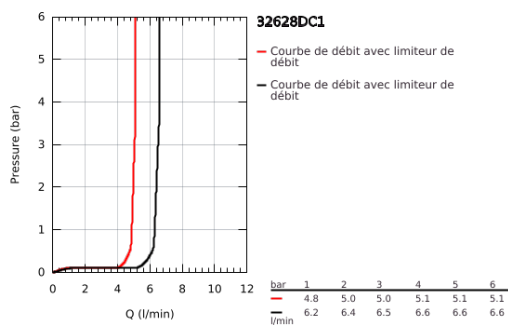

32 628 DC1 ESSENCE MITIGEUR MONOCOMMANDE LAVABO TAILLE L

DESCRIPTION DU PRODUIT

- Couleur: supersteel
- monotrou
- levier en métal
- GROHE SilkMove : cartouche en céramique 28 mm
- avec limiteur de température
- Finition GROHE LongLife
- GROHE EcoJoy technologie d'économie d'eau
- débit maximum (à 3 bar) : 6,5 l/min
- GROHE AquaGuide mousseur ajustable
- GROHE FastFixation Plus
- bec mobile avec butée et mousseur
- vidage automatique 1 1/4"
- flexible(s) de raccordement souple(s)

32 628 DC1 ESSENCE MITIGEUR MONOCOMMANDE LAVABO TAILLE L

PIÈCES DE RECHANGE, janvier 2016 – maintenant

- 1: Levier (Numéro de commande 46919DC0)
- 2: Cartouche (Numéro de commande 46580000)
- 3: Bec tubulaire (Numéro de commande 13374DC0)
- 4: Tirette de vidage (Numéro de commande 46739EN0)
- 5: Ensemble de fixation universel pour robinets (Numéro de commande 46645000)
- 6: Garniture de vidage 1 1/4" (Numéro de commande 28910DC0)
- 6.1: Clapet de vidage (Numéro de commande 07182DC0)
- 6.2: Tige et rotule de vidage (Numéro de commande 07052000)
- 7: Flexible de raccordement (Numéro de commande 46255000)
- 8: Clef platte SW 46 mm à 6 pans (Numéro de commande 19017000)*
- 9: Tige et rotule de vidage (Numéro de commande 07341000)*