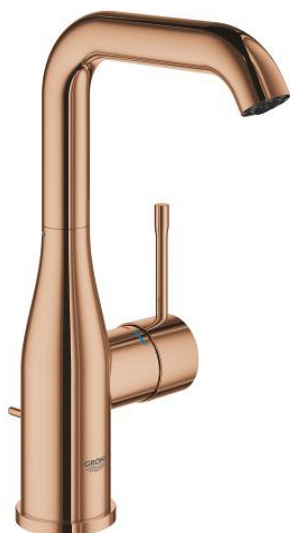

## 32 628 DA1 ESSENCE MITIGEUR MONOCOMMANDE LAVABO TAILLE L

### DESCRIPTION DU PRODUIT

- Couleur: warm sunset
- monotrou
- levier en métal
- GROHE SilkMove : cartouche en céramique 28 mm
- avec limiteur de température
- finition GROHE LongLife
- GROHE EcoJoy technologie d'économie d'eau
- débit maximum (à 3 bar) : 6,5 l/min
- GROHE AquaGuide mousseur ajustable
- GROHE FastFixation Plus
- bec mobile avec butée et mousseur
- vidage automatique 1 1/4"
- flexible(s) de raccordement souple(s)
- Finition GROHE LongLife