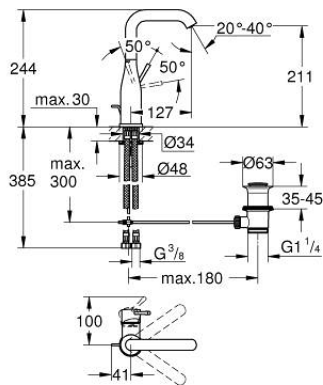

32 628 AL1 ESSENCE MITIGEUR MONOCOMMANDE LAVABO TAILLE L

DESCRIPTION DU PRODUIT

- Couleur: brushed hard graphite
- monotrou
- levier en métal
- GROHE SilkMove : cartouche en céramique 28 mm
- avec limiteur de température
- Finition GROHE LongLife
- GROHE EcoJoy technologie d'économie d'eau
- débit maximum (à 3 bar) : 6,5 l/min
- GROHE AquaGuide mousseur ajustable
- GROHE FastFixation Plus
- bec mobile avec butée et mousseur
- vidage automatique 1 1/4"
- flexible(s) de raccordement souple(s)

32 628 AL1 ESSENCE MITIGEUR MONOCOMMANDE LAVABO TAILLE L

PIÈCES DE RECHANGE, juillet 2016 – maintenant

- 1: Levier (Numéro de commande 46919AL0)
- 2: Cartouche (Numéro de commande 46580000)
- 3: Bec tubulaire (Numéro de commande 13374AL0)
- 4: Tirette de vidage (Numéro de commande 46739AL0)
- 5: Ensemble de fixation universel pour robinets (Numéro de commande 46645000)
- 6: Garniture de vidage 1 1/4" (Numéro de commande 28910AL0)
- 6.1: Clapet de vidage (Numéro de commande 07182AL0)
- 6.2: Tige et rotule de vidage (Numéro de commande 07052000)
- 7: Flexible de raccordement (Numéro de commande 46255000)
- 8: Clef platte SW 46 mm à 6 pans (Numéro de commande 19017000)*
- 9: Tige et rotule de vidage (Numéro de commande 07341000)*