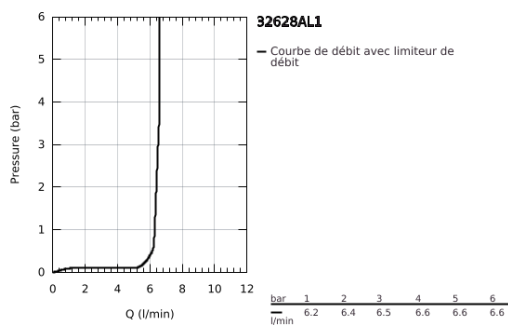

32 628 AL1 ESSENCE MITIGEUR MONOCOMMANDE LAVABO TAILLE L

DESCRIPTION DU PRODUIT

- Couleur: brushed hard graphite
- monotrou
- levier en métal
- GROHE SilkMove : cartouche en céramique 28 mm
- avec limiteur de température
- Finition GROHE LongLife
- GROHE EcoJoy technologie d'économie d'eau
- débit maximum (à 3 bar) : 6,5 l/min
- GROHE AquaGuide mousseur ajustable
- GROHE FastFixation Plus
- bec mobile avec butée et mousseur
- vidage automatique 1 1/4"
- flexible(s) de raccordement souple(s)

32 628 AL1 ESSENCE MITIGEUR MONOCOMMANDE LAVABO TAILLE L

PIÈCES DE RECHANGE, juillet 2016 – maintenant

- 1: Levier (Numéro de commande 46919AL0)
- 2: Cartouche (Numéro de commande 46580000)
- 3: Bec tubulaire (Numéro de commande 13374AL0)
- 4: Tirette de vidage (Numéro de commande 46739AL0)
- 5: Ensemble de fixation universel pour robinets (Numéro de commande 46645000)
- 6: Garniture de vidage 1 1/4" (Numéro de commande 28910AL0)
- 6.1: Clapet de vidage (Numéro de commande 07182AL0)
- 6.2: Tige et rotule de vidage (Numéro de commande 07052000)
- 7: Flexible de raccordement (Numéro de commande 46255000)
- 8: Clef platte SW 46 mm à 6 pans (Numéro de commande 19017000)*
- 9: Tige et rotule de vidage (Numéro de commande 07341000)*