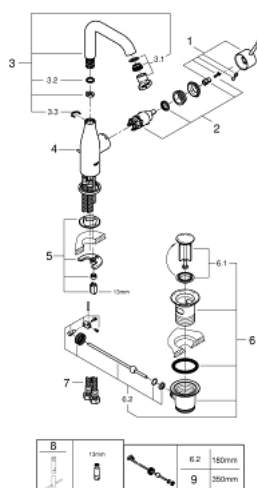

32 628 AL1 ESSENCE MITIGEUR MONOCOMMANDE LAVABO TAILLE L

DESCRIPTION DU PRODUIT

- Couleur: brushed hard graphite
- monotrou
- levier en métal
- GROHE SilkMove : cartouche en céramique 28 mm
- avec limiteur de température
- Finition GROHE LongLife
- GROHE EcoJoy technologie d'économie d'eau
- débit maximum (à 3 bar) : 6,5 l/min
- GROHE AquaGuide mousseur ajustable
- GROHE FastFixation Plus
- bec mobile avec butée et mousseur
- vidage automatique 1 1/4"
- flexible(s) de raccordement souple(s)

32 628 AL1 ESSENCE MITIGEUR MONOCOMMANDE LAVABO TAILLE L

PIÈCES DE RECHANGE, juillet 2016 – maintenant

- 1: Levier (Numéro de commande 46919AL0)
- 2: Cartouche (Numéro de commande 46580000)
- 3: Bec tubulaire (Numéro de commande 13374AL0)
- 4: Tirette de vidage (Numéro de commande 46739AL0)
- 5: Ensemble de fixation universel pour robinets (Numéro de commande 46645000)
- 6: Garniture de vidage 1 1/4" (Numéro de commande 28910AL0)
- 6.1: Clapet de vidage (Numéro de commande 07182AL0)
- 6.2: Tige et rotule de vidage (Numéro de commande 07052000)
- 7: Flexible de raccordement (Numéro de commande 46255000)
- 8: Clef platte SW 46 mm à 6 pans (Numéro de commande 19017000)*
- 9: Tige et rotule de vidage (Numéro de commande 07341000)*