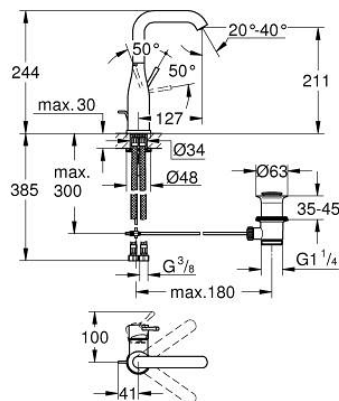

## 32 628 A01 ESSENCE MITIGEUR MONOCOMMANDE LAVABO TAILLE L

### DESCRIPTION DU PRODUIT

- Couleur: hard graphite
- monotrou
- levier en métal
- GROHE SilkMove : cartouche en céramique 28 mm
- avec limiteur de température
- Finition GROHE LongLife
- GROHE EcoJoy technologie d'économie d'eau
- débit maximum (à 3 bar) : 6,5 l/min
- GROHE AquaGuide mousseur ajustable
- GROHE FastFixation Plus

- bec mobile avec butée et mousseur
- vidage automatique 1 1/4"
- flexible(s) de raccordement souple(s)