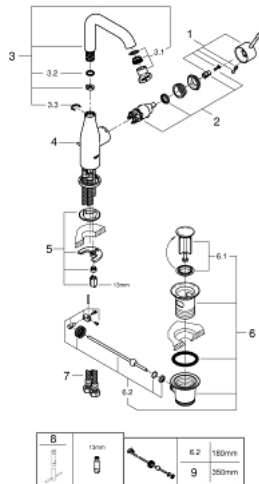

32 628 001 ESSENCE WASTAFELMENGKRAAN L-SIZE

RESERVEONDERDELEN , augustus 2016 – nu

- 1: Greep (Bestelnummer 46919000)
 - 2: Cartouche (Bestelnummer 46580000)
 - 3: Draaibare buisuitloop (Bestelnummer 13374000)
 - 3.1: Mousseur (Bestelnummer 48270000)
 - 3.2: Dichting (Bestelnummer 0128500M)
 - 3.3: Clips (Bestelnummer 4826600M)
 - 4: Trekstang (Bestelnummer 46739000)
 - 5: Universele kraanmontageset (Bestelnummer 46645000)
 - 6: Afvoergarnituur (Bestelnummer 28910000)
 - 6.1: Stop voor afvoergarnituur (Bestelnummer 07182000)
 - 6.2: Kogelstang (Bestelnummer 07052000)
 - 7: Drukslang (Bestelnummer 46255000)
 - 8: Pijpsleutel (Bestelnummer 19017000)*
 - 9: Kogelstang (Bestelnummer 07341000)*
- * Optionele accessoires