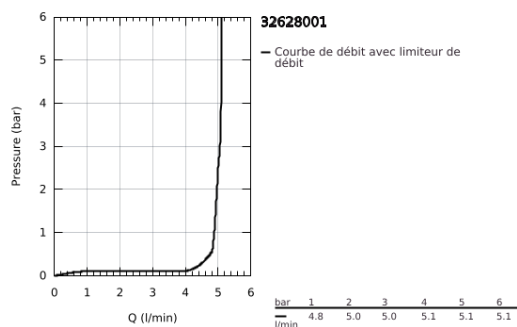

32 628 001 ESSENCE MITIGEUR MONOCOMMANDE LAVABO TAILLE L

DESCRIPTION DU PRODUIT

- Couleur: chromé
- monotrou
- levier en métal
- GROHE SilkMove : cartouche en céramique 28 mm
- avec limiteur de température
- finition GROHE LongLife
- GROHE EcoJoy technologie d'économie d'eau
- débit maximum (à 3 bar) : 6,5 l/min
- GROHE AquaGuide mousseur ajustable
- GROHE FastFixation Plus
- bec mobile avec butée et mousseur
- vidage automatique 1 1/4"
- flexible(s) de raccordement souple(s)

32 628 001 ESSENCE MITIGEUR MONOCOMMANDE LAVABO TAILLE L

PIÈCES DE RECHANGE, août 2016 – maintenant

- 1: Levier (Numéro de commande 46919000)
- 2: Cartouche (Numéro de commande 46580000)
- 3: Bec tubulaire (Numéro de commande 13374000)
- 3.1: Mousseur (Numéro de commande 48270000)
- 3.2: Joint torique (Numéro de commande 0128500M)
- 3.3: Clip de sécurité (Numéro de commande 4826600M)
- 4: Tirette de vidage (Numéro de commande 46739000)
- 5: Ensemble de fixation universel pour robinets (Numéro de commande 46645000)
- 6: Garniture de vidage 1 1/4" (Numéro de commande 28910000)
- 6.1: Clapet de vidage (Numéro de commande 07182000)
- 6.2: Tige et rotule de vidage (Numéro de commande 07052000)
- 7: Flexible de raccordement (Numéro de commande 46255000)
- 8: Clef platte SW 46 mm à 6 pans (Numéro de commande 19017000)*
- 9: Tige et rotule de vidage (Numéro de commande 07341000)*