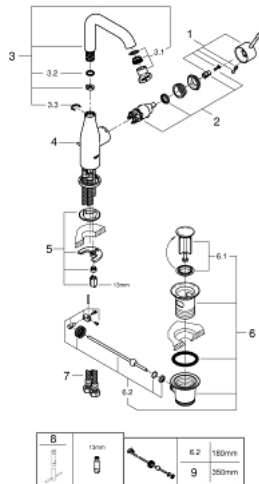

32 628 001 ESSENCE MITIGEUR MONOCOMMANDE LAVABO TAILLE L

DESCRIPTION DU PRODUIT

- Couleur: chromé
- monotrou
- levier en métal
- GROHE SilkMove : cartouche en céramique 28 mm
- avec limiteur de température
- finition GROHE LongLife
- GROHE EcoJoy technologie d'économie d'eau
- débit maximum (à 3 bar) : 6,5 l/min
- GROHE AquaGuide mousseur ajustable
- GROHE FastFixation Plus
- bec mobile avec butée et mousseur
- vidage automatique 1 1/4"
- flexible(s) de raccordement souple(s)

32 628 001 ESSENCE MITIGEUR MONOCOMMANDE LAVABO TAILLE L

PIÈCES DE RECHANGE, août 2016 – maintenant

- 1: Levier (Numéro de commande 46919000)
- 2: Cartouche (Numéro de commande 46580000)
- 3: Bec tubulaire (Numéro de commande 13374000)
- 3.1: Mousseur (Numéro de commande 48270000)
- 3.2: Joint torique (Numéro de commande 0128500M)
- 3.3: Clip de sécurité (Numéro de commande 4826600M)
- 4: Tirette de vidage (Numéro de commande 46739000)
- 5: Ensemble de fixation universel pour robinets (Numéro de commande 46645000)
- 6: Garniture de vidage 1 1/4" (Numéro de commande 28910000)
- 6.1: Clapet de vidage (Numéro de commande 07182000)
- 6.2: Tige et rotule de vidage (Numéro de commande 07052000)
- 7: Flexible de raccordement (Numéro de commande 46255000)
- 8: Clef platte SW 46 mm à 6 pans (Numéro de commande 19017000)*
- 9: Tige et rotule de vidage (Numéro de commande 07341000)*