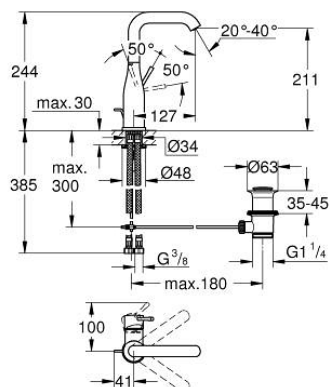

32 628 001 ESSENCE MITIGEUR MONOCOMMANDE LAVABO TAILLE L

DESCRIPTION DU PRODUIT

- Couleur: chromé
- monotrou
- levier en métal
- GROHE SilkMove : cartouche en céramique 28 mm
- avec limiteur de température
- finition GROHE LongLife
- GROHE EcoJoy technologie d'économie d'eau
- débit maximum (à 3 bar) : 6,5 l/min
- GROHE AquaGuide mousseur ajustable
- GROHE FastFixation Plus
- bec mobile avec butée et mousseur
- vidage automatique 1 1/4"
- flexible(s) de raccordement souple(s)

32 628 001 ESSENCE MITIGEUR MONOCOMMANDE LAVABO TAILLE L

PIÈCES DE RECHANGE, août 2016 – maintenant

- 1: Levier (Numéro de commande 46919000)
- 2: Cartouche (Numéro de commande 46580000)
- 3: Bec tubulaire (Numéro de commande 13374000)
- 3.1: Mousseur (Numéro de commande 48270000)
- 3.2: Joint torique (Numéro de commande 0128500M)
- 3.3: Clip de sécurité (Numéro de commande 4826600M)
- 4: Tirette de vidage (Numéro de commande 46739000)
- 5: Ensemble de fixation universel pour robinets (Numéro de commande 46645000)
- 6: Garniture de vidage 1 1/4" (Numéro de commande 28910000)
- 6.1: Clapet de vidage (Numéro de commande 07182000)
- 6.2: Tige et rotule de vidage (Numéro de commande 07052000)
- 7: Flexible de raccordement (Numéro de commande 46255000)
- 8: Clef platte SW 46 mm à 6 pans (Numéro de commande 19017000)*
- 9: Tige et rotule de vidage (Numéro de commande 07341000)*