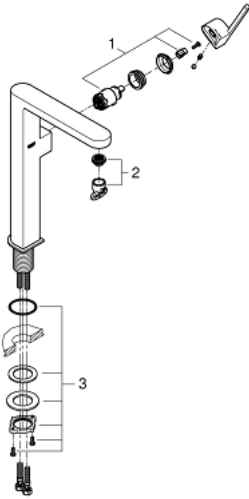

32 618 DC3 PLUS WASTAFELMENGKRAAN XL-SIZE

PRODUCTOMSCHRIJVING

- Kleur: supersteel
- ééngatsmontage
- metalen hendel
- voor vrijstaande wastafel
- GROHE SilkMove 28 mm cartouche met keramische schijven
- met temperatuurbegrenzer
- GROHE LongLife finish
- GROHE EcoJoy waterbesparende technologie
- maximale doorstroming (bij 3 bar): 5 l/min
- SpeedClean mousseur
- GROHE Aquaguide instelbare mousseur
- GROHE FastFixation
- glad lichaam
- flexibele aansluitslangen

32 618 DC3 PLUS WASTAFELMENGKRAAN XL-SIZE

RESERVEONDERDELEN , januari 2019 – nu

1: Cartouche (Bestelnummer 46963000)

2: Mousseur (Bestelnummer 48449000)

3: Schachtbevestiging

(Bestelnummer 48384000)