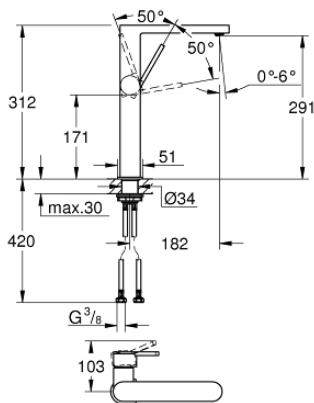

32 618 DC3 PLUS WASTAFELMENGKRAAN XL-SIZE

PRODUCTOMSCHRIJVING

- Kleur: supersteel
- ééngatsmontage
- metalen hendel
- voor vrijstaande wastafel
- GROHE SilkMove 28 mm cartouche met keramische schijven
- met temperatuurbegrenzer
- GROHE LongLife finish
- GROHE EcoJoy waterbesparende technologie
- maximale doorstroming (bij 3 bar): 5 l/min
- SpeedClean mousseur
- GROHE Aquaguide instelbare mousseur
- GROHE FastFixation
- glad lichaam
- flexibele aansluitslangen

32 618 DC3 PLUS WASTAFELMENGKRAAN XL-SIZE

RESERVEONDERDELEN , januari 2019 – nu

1: Cartouche (Bestelnummer 46963000)

2: Mousseur (Bestelnummer 48449000)

3: Schachtbevestiging

(Bestelnummer 48384000)