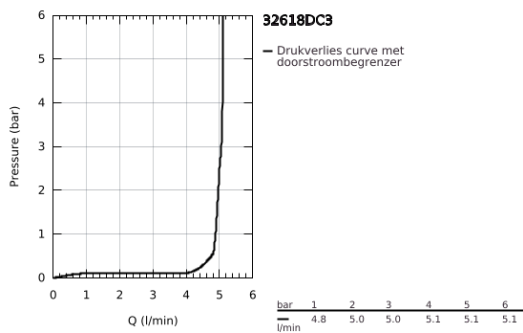

32 618 DC3 PLUS WASTAFELMENGKRAAN XL-SIZE

PRODUCTOMSCHRIJVING

- Kleur: supersteel
- ééngatsmontage
- metalen hendel
- voor vrijstaande wastafel
- GROHE SilkMove 28 mm cartouche met keramische schijven
- met temperatuurbegrenzer
- GROHE LongLife finish
- GROHE EcoJoy waterbesparende technologie
- maximale doorstroming (bij 3 bar): 5 l/min
- SpeedClean mousseur
- GROHE Aquaguide instelbare mousseur
- GROHE FastFixation
- glad lichaam
- flexibele aansluitslangen

32 618 DC3 PLUS WASTAFELMENGKRAAN XL-SIZE

RESERVEONDERDELEN , januari 2019 – nu

1: Cartouche (Bestelnummer 46963000)

2: Mousseur (Bestelnummer 48449000)

3: Schachtbevestiging

(Bestelnummer 48384000)