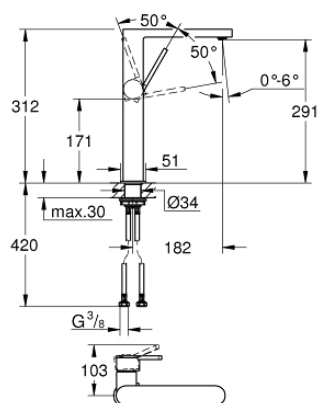

32 618 DC3 PLUS MITIGEUR MONOCOMMANDE LAVABO TAILLE XL

DESCRIPTION DU PRODUIT

- Couleur: supersteel
- monotrou
- levier en métal
- pour vasque libre
- GROHE SilkMove : cartouche en céramique 28 mm
- avec limiteur de température
- Finition GROHE LongLife
- GROHE EcoJoy technologie d'économie d'eau
- débit maximal (à 3 bar) : 5 l/min
- mousseur SpeedClean, procédé anti-calcaire
- GROHE AquaGuide mousseur ajustable
- GROHE FastFixation

- corps lisse
- flexible(s) de raccordement souple(s)

32 618 DC3 PLUS MITIGEUR MONOCOMMANDE LAVABO TAILLE XL

PIÈCES DE RECHANGE, janvier 2019 – maintenant

1: Cartouche (Numéro de commande 46963000)

2: Mousseur (Numéro de commande 48449000)

3: Assemblage de fixation de la tige

(Numéro de commande 48384000)