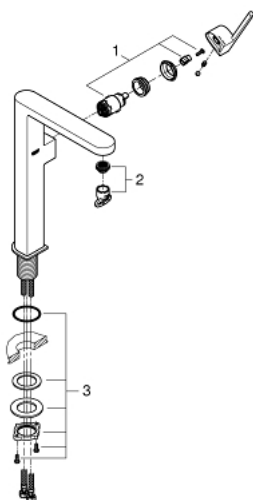

32 618 DC3 PLUS MITIGEUR MONOCOMMANDE LAVABO TAILLE XL

DESCRIPTION DU PRODUIT

- Couleur: supersteel
- monotrou
- levier en métal
- pour vasque libre
- GROHE SilkMove : cartouche en céramique 28 mm
- avec limiteur de température
- Finition GROHE LongLife
- GROHE EcoJoy technologie d'économie d'eau
- débit maximal (à 3 bar) : 5 l/min
- mousseur SpeedClean, procédé anti-calcaire
- GROHE AquaGuide mousseur ajustable
- GROHE FastFixation

- corps lisse
- flexible(s) de raccordement souple(s)

32 618 DC3 PLUS MITIGEUR MONOCOMMANDE LAVABO TAILLE XL

PIÈCES DE RECHANGE, janvier 2019 – maintenant

1: Cartouche (Numéro de commande 46963000)

2: Mousseur (Numéro de commande 48449000)

3: Assemblage de fixation de la tige

(Numéro de commande 48384000)