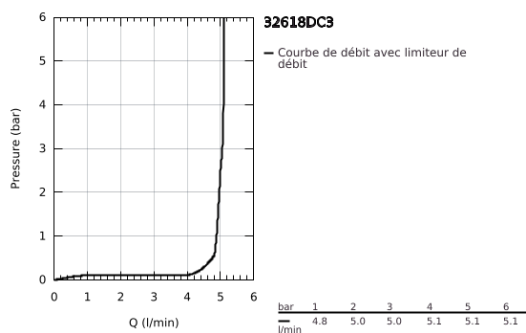

32 618 DC3 PLUS MITIGEUR MONOCOMMANDE LAVABO TAILLE XL

DESCRIPTION DU PRODUIT

- Couleur: supersteel
- monotrou
- levier en métal
- pour vasque libre
- GROHE SilkMove : cartouche en céramique 28 mm
- avec limiteur de température
- Finition GROHE LongLife
- GROHE EcoJoy technologie d'économie d'eau
- débit maximal (à 3 bar) : 5 l/min
- mousseur SpeedClean, procédé anti-calcaire
- GROHE AquaGuide mousseur ajustable
- GROHE FastFixation

- corps lisse
- flexible(s) de raccordement souple(s)

32 618 DC3 PLUS MITIGEUR MONOCOMMANDE LAVABO TAILLE XL

PIÈCES DE RECHANGE, janvier 2019 – maintenant

1: Cartouche (Numéro de commande 46963000)

2: Mousseur (Numéro de commande 48449000)