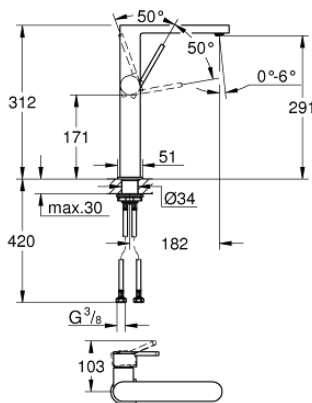

32 618 AL3 PLUS WASTAFELMENGKRAAN XL-SIZE

PRODUCTOMSCHRIJVING

- Kleur: brushed hard graphite
- ééngatsmontage
- metalen hendel
- voor vrijstaande wastafel
- GROHE SilkMove 28 mm cartouche met keramische schijven
- met temperatuurbegrenzer
- GROHE LongLife finish
- GROHE EcoJoy waterbesparende technologie
- maximale doorstroming (bij 3 bar): 5 l/min
- SpeedClean mousseur
- GROHE Aquaguide instelbare mousseur
- GROHE FastFixation
- glad lichaam
- flexibele aansluitslangen

32 618 AL3 PLUS WASTAFELMENGKRAAN XL-SIZE

RESERVEONDERDELEN , maart 2019 – nu

1: Cartouche (Bestelnummer 46963000)

2: Mousseur (Bestelnummer 48449000)

3: Schachtbevestiging

(Bestelnummer 48384000)