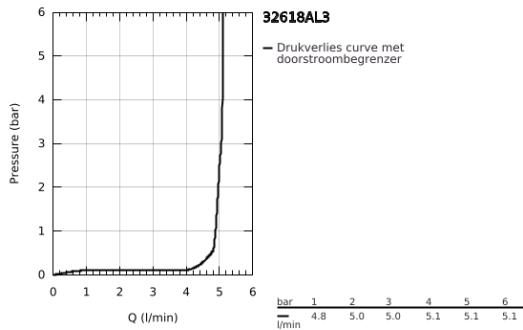

32 618 AL3 PLUS WASTAFELMENGKRAAN XL-SIZE

PRODUCTOMSCHRIJVING

- Kleur: brushed hard graphite
- ééngatsmontage
- metalen hendel
- voor vrijstaande wastafel
- GROHE SilkMove 28 mm cartouche met keramische schijven
- met temperatuurbegrenzer
- GROHE LongLife finish
- GROHE EcoJoy waterbesparende technologie
- maximale doorstroming (bij 3 bar): 5 l/min
- SpeedClean mousseur
- GROHE Aquaguide instelbare mousseur
- GROHE FastFixation
- glad lichaam
- flexibele aansluitslangen