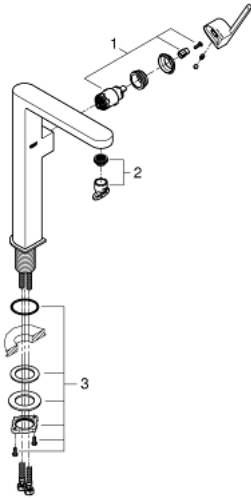

32 618 AL3 PLUS WASTAFELMENGKRAAN XL-SIZE

PRODUCTOMSCHRIJVING

- Kleur: brushed hard graphite
- ééngatsmontage
- metalen hendel
- voor vrijstaande wastafel
- GROHE SilkMove 28 mm cartouche met keramische schijven
- met temperatuurbegrenzer
- GROHE LongLife finish
- GROHE EcoJoy waterbesparende technologie
- maximale doorstroming (bij 3 bar): 5 l/min
- SpeedClean mousseur
- GROHE Aquaguide instelbare mousseur
- GROHE FastFixation
- glad lichaam
- flexibele aansluitslangen

32 618 AL3 PLUS WASTAFELMENGKRAAN XL-SIZE

RESERVEONDERDELEN , maart 2019 – nu

1: Cartouche (Bestelnummer 46963000)

2: Mousseur (Bestelnummer 48449000)

3: Schachtbevestiging

(Bestelnummer 48384000)