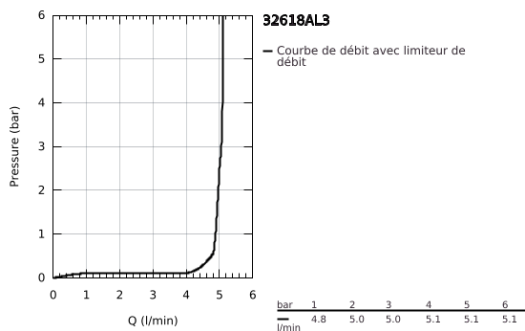

32 618 AL3 PLUS MITIGEUR MONOCOMMANDE LAVABO TAILLE XL

DESCRIPTION DU PRODUIT

- Couleur: brushed hard graphite
- monotrou
- levier en métal
- pour vasque libre
- GROHE SilkMove : cartouche en céramique 28 mm
- avec limiteur de température
- Finition GROHE LongLife
- GROHE EcoJoy technologie d'économie d'eau
- débit maximal (à 3 bar) : 5 l/min
- mousseur SpeedClean, procédé anti-calcaire
- GROHE AquaGuide mousseur ajustable
- GROHE FastFixation

- corps lisse
- flexible(s) de raccordement souple(s)

32 618 AL3 PLUS MITIGEUR MONOCOMMANDE LAVABO TAILLE XL

PIÈCES DE RECHANGE, mars 2019 – maintenant

1: Cartouche (Numéro de commande 46963000)

2: Mousseur (Numéro de commande 48449000)