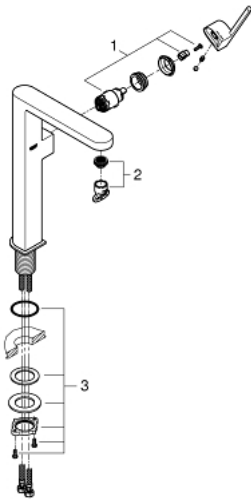

32 618 AL3 PLUS MITIGEUR MONOCOMMANDE LAVABO TAILLE XL

DESCRIPTION DU PRODUIT

- Couleur: brushed hard graphite
- monotrou
- levier en métal
- pour vasque libre
- GROHE SilkMove : cartouche en céramique 28 mm
- avec limiteur de température
- Finition GROHE LongLife
- GROHE EcoJoy technologie d'économie d'eau
- débit maximal (à 3 bar) : 5 l/min
- mousseur SpeedClean, procédé anti-calcaire
- GROHE AquaGuide mousseur ajustable
- GROHE FastFixation

- corps lisse
- flexible(s) de raccordement souple(s)

32 618 AL3 PLUS MITIGEUR MONOCOMMANDE LAVABO TAILLE XL

PIÈCES DE RECHANGE, mars 2019 – maintenant

1: Cartouche (Numéro de commande 46963000)

2: Mousseur (Numéro de commande 48449000)

3: Assemblage de fixation de la tige

(Numéro de commande 48384000)