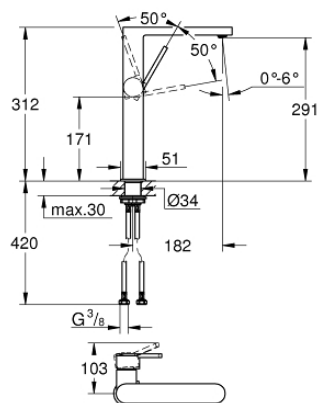

32 618 AL3 PLUS MITIGEUR MONOCOMMANDE LAVABO TAILLE XL

DESCRIPTION DU PRODUIT

- Couleur: brushed hard graphite
- monotrou
- levier en métal
- pour vasque libre
- GROHE SilkMove : cartouche en céramique 28 mm
- avec limiteur de température
- Finition GROHE LongLife
- GROHE EcoJoy technologie d'économie d'eau
- débit maximal (à 3 bar) : 5 l/min
- mousseur SpeedClean, procédé anti-calcaire
- GROHE AquaGuide mousseur ajustable
- GROHE FastFixation

- corps lisse
- flexible(s) de raccordement souple(s)

32 618 AL3 PLUS MITIGEUR MONOCOMMANDE LAVABO TAILLE XL

PIÈCES DE RECHANGE, mars 2019 – maintenant

1: Cartouche (Numéro de commande 46963000)

2: Mousseur (Numéro de commande 48449000)

3: Assemblage de fixation de la tige

(Numéro de commande 48384000)