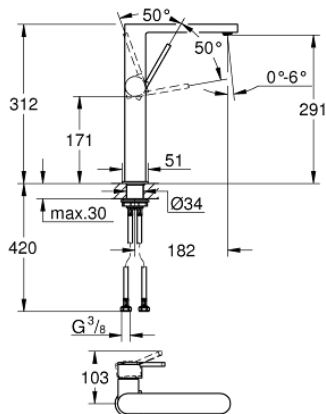

32 618 003 PLUS WASTAFELMENGKRAAN XL-SIZE

PRODUCTOMSCHRIJVING

- Kleur: chroom
- ééngatsmontage
- metalen hendel
- voor vrijstaande wastafel
- GROHE SilkMove 28 mm cartouche met keramische schijven
- met temperatuurbegrenzer
- GROHE LongLife finish
- GROHE EcoJoy waterbesparende technologie
- maximale doorstroming (bij 3 bar): 5 l/min
- SpeedClean mousseur
- GROHE Aquaguide instelbare mousseur
- GROHE FastFixation
- glad lichaam
- flexibele aansluitslangen

32 618 003 **PLUS WASTAFELMENGKRAAN**
XL-SIZE

RESERVEONDERDELEN , augustus 2018 – nu

1: Cartouche (Bestelnummer 46963000)

2: Mousseur (Bestelnummer 48449000)

3: Schachtbevestiging

(Bestelnummer 48384000)