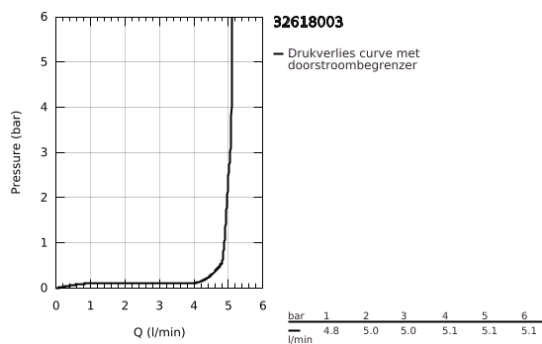

32 618 003 PLUS WASTAFELMENGKRAAN XL-SIZE

PRODUCTOMSCHRIJVING

- Kleur: chroom
- ééngatsmontage
- metalen hendel
- voor vrijstaande wastafel
- GROHE SilkMove 28 mm cartouche met keramische schijven
- met temperatuurbegrenzer
- GROHE LongLife finish
- GROHE EcoJoy waterbesparende technologie
- maximale doorstroming (bij 3 bar): 5 l/min
- SpeedClean mousseur
- GROHE Aquaguide instelbare mousseur
- GROHE FastFixation
- glad lichaam
- flexibele aansluitslangen

32 618 003 **PLUS WASTAFELMENGKRAAN**
XL-SIZE

RESERVEONDERDELEN , augustus 2018 – nu

1: Cartouche (Bestelnummer 46963000)

2: Mousseur (Bestelnummer 48449000)

3: Schachtbevestiging

(Bestelnummer 48384000)