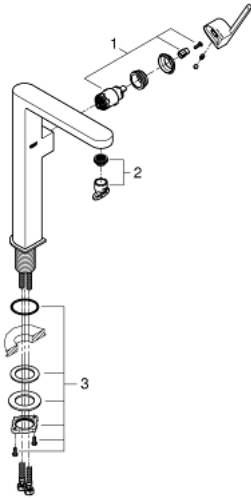

32 618 003 PLUS WASTAFELMENGKRAAN XL-SIZE

PRODUCTOMSCHRIJVING

- Kleur: chroom
- ééngatsmontage
- metalen hendel
- voor vrijstaande wastafel
- GROHE SilkMove 28 mm cartouche met keramische schijven
- met temperatuurbegrenzer
- GROHE LongLife finish
- GROHE EcoJoy waterbesparende technologie
- maximale doorstroming (bij 3 bar): 5 l/min
- SpeedClean mousseur
- GROHE Aquaguide instelbare mousseur
- GROHE FastFixation
- glad lichaam
- flexibele aansluitslangen

32 618 003 **PLUS WASTAFELMENGKRAAN**
XL-SIZE

RESERVEONDERDELEN , augustus 2018 – nu

1: Cartouche (Bestelnummer 46963000)

2: Mousseur (Bestelnummer 48449000)

3: Schachtbevestiging

(Bestelnummer 48384000)