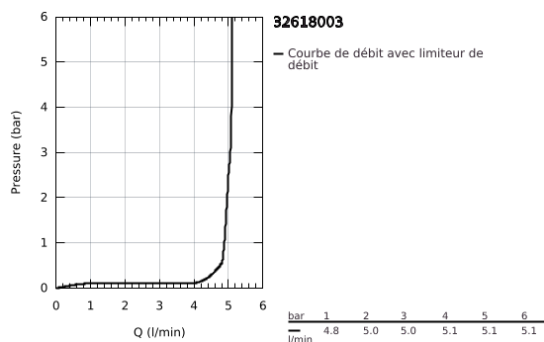

32 618 003 PLUS MITIGEUR MONOCOMMANDE LAVABO TAILLE XL

DESCRIPTION DU PRODUIT

- Couleur: chromé
- monotrou
- levier en métal
- pour vasque libre
- GROHE SilkMove : cartouche en céramique 28 mm
- avec limiteur de température
- finition GROHE LongLife
- GROHE EcoJoy technologie d'économie d'eau
- débit maximal (à 3 bar) : 5 l/min
- mousseur SpeedClean, procédé anti-calcaire
- GROHE AquaGuide mousseur ajustable

- corps lisse
- flexible(s) de raccordement souple(s)