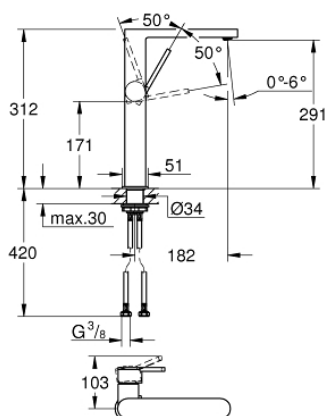

## 32 618 003 PLUS MITIGEUR MONOCOMMANDE LAVABO TAILLE XL

### DESCRIPTION DU PRODUIT

- Couleur: chromé
- monotrou
- levier en métal
- pour vasque libre
- GROHE SilkMove : cartouche en céramique 28 mm
- avec limiteur de température
- finition GROHE LongLife
- GROHE EcoJoy technologie d'économie d'eau
- débit maximal (à 3 bar) : 5 l/min
- mousseur SpeedClean, procédé anti-calcaire
- GROHE AquaGuide mousseur ajustable

- corps lisse
- flexible(s) de raccordement souple(s)

32 618 003 **PLUS MITIGEUR MONOCOMMANDE LAVABO**  
**TAILLE XL**

**PIÈCES DE RECHANGE**, août 2018 – maintenant

1: Cartouche (Numéro de commande 46963000)

2: Mousseur (Numéro de commande 48449000)

3: Assemblage de fixation de la tige

(Numéro de commande 48384000)