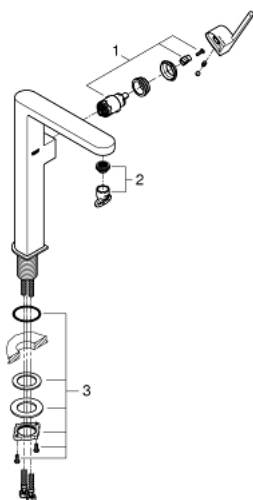

### DESCRIPTION DU PRODUIT

- Couleur: chromé
- monotrou
- levier en métal
- pour vasque libre
- GROHE SilkMove : cartouche en céramique 28 mm
- avec limiteur de température
- finition GROHE LongLife
- GROHE EcoJoy technologie d'économie d'eau
- débit maximal (à 3 bar) : 5 l/min
- mousseur SpeedClean, procédé anti-calcaire
- GROHE AquaGuide mousseur ajustable

- corps lisse
- flexible(s) de raccordement souple(s)

32 618 003 **PLUS MITIGEUR MONOCOMMANDE LAVABO**  
**TAILLE XL**

**PIÈCES DE RECHANGE**, août 2018 – maintenant

1: Cartouche (Numéro de commande 46963000)