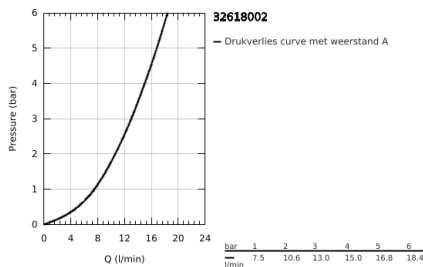

## 32 618 002 EUROPLUS WASTAFELMENGKRAAN XL-SIZE