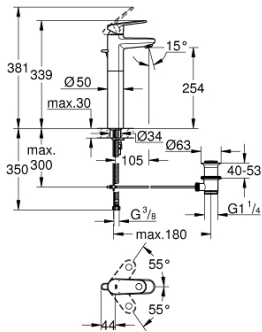

## 32 618 002 EUROPLUS WASTAFELMENGKRAAN XL-SIZE