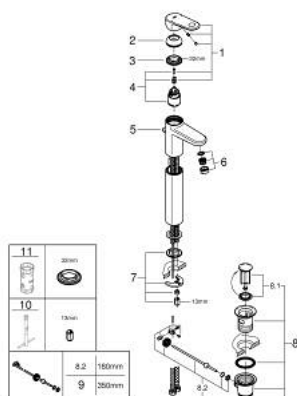

## 32 618 002 EUROPLUS WASTAFELMENGKRAAN XL-SIZE

### RESERVEONDERDELEN , september 2017 – nu

1: Greep (Bestelnummer 46647000)

2: Afdekkap

(Bestelnummer 46492000)

3: Schroefkoppeling (Bestelnummer 46460000)

4: Cartouche (Bestelnummer 46374000)

5: Trekstang (Bestelnummer 64304000)