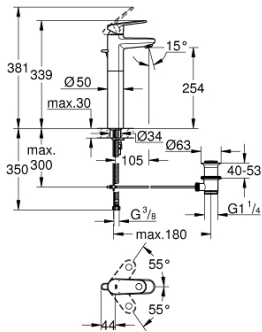

32 618 002 EUROPLUS MITIGEUR MONOCOMMANDE LAVABO TAILLE XL

DESCRIPTION DU PRODUIT

- Couleur: chromé
- monotrou
- levier en métal
- pour vasque libre
- GROHE SilkMove: cartouche en céramique 35 mm
- limiteur de débit ajustable
- débit minimal réglable à 2,5 l/min
- finition GROHE LongLife
- GROHE FastFixation installation rapide
- mousseur SpeedClean, procédé anti-calcaire
- vidage automatique 1 1/4"
- flexible(s) de raccordement souple(s)
- Weit hinten, hinter den Wortbergen, fern der Länder Vokalien und Konsonantien leben die Blindtexte. Abgeschieden wohnen Sie in Buchstabenhäusern an der Küste des Semantik, eines großen Sprachozeans. Ein kleines Bächlein namens Duden fließt durch ihren Ort und versorgt sie mit den nötigen Regelialien. Es ist ein paradiesmatisches Land, in dem einem gebratene Satzteilchen in den Mund fliegen. Nicht einmal von der allmächtigen Interpunktation werden die Blindtexte beherrscht – ein geradezu unorthographisches Leben. Eines Tages aber beschloß eine kleine Zeile Blindtext, ihr Name war Lorem Ipsum, hinaus zu gehen in die weite Grammatik. Der große Oxmox riet ihr davon ab, da es dort wimmelte von bösen Kommata, wilden Fragezeichen und hinterhältigen Semikoli, doch das Blindtextchen ließ sich nicht beirren. Es packte seine sieben Versalien, schob sich sein Initial in den Gürtel und machte sich auf den Weg. Als es die ersten Hügel des Kursivgebirges erklommen hatte, warf es einen letzten Blick zurück auf die Skyline seiner Heimatstadt Buchstabenhäuser, die Headline von Alphabetdorf und die Subline seiner eigenen Straße, der Zeilengasse. Wehmütig lief ihm eine rethorische Frage über die Wange, dann setzte es seinen Weg fort. Unterwegs traf es eine Copy. Die Copy warnte das Blindtextchen, da, wo sie herkäme wäre sie ...