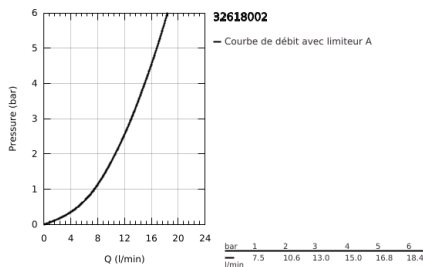

32 618 002 EUROPLUS MITIGEUR MONOCOMMANDE LAVABO TAILLE XL

DESCRIPTION DU PRODUIT

- Couleur: chromé
- monotrou
- levier en métal
- pour vasque libre
- GROHE SilkMove: cartouche en céramique 35 mm
- limiteur de débit ajustable
- débit minimal réglable à 2,5 l/min
- finition GROHE LongLife
- GROHE FastFixation installation rapide
- mousseur SpeedClean, procédé anti-calcaire
- vidage automatique 1 1/4"
- flexible(s) de raccordement souple(s)
- Weit hinten, hinter den Wortbergen, fern der Länder Vokalien und Konsonantien leben die Blindtexte. Abgeschieden wohnen Sie in Buchstabenhäusern an der Küste des Semantik, eines großen Sprachozeans. Ein kleines Bächlein namens Duden fließt durch ihren Ort und versorgt sie mit den nötigen Regelialien. Es ist ein paradiesmatisches Land, in dem einem gebratene Satzteilchen in den Mund fliegen. Nicht einmal von der allmächtigen Interpunktation werden die Blindtexte beherrscht – ein geradezu unorthographisches Leben. Eines Tages aber beschloß eine kleine Zeile Blindtext, ihr Name war Lorem Ipsum, hinaus zu gehen in die weite Grammatik. Der große Oxmox riet ihr davon ab, da es dort wimmelte von bösen Kommata, wilden Fragezeichen und hinterhältigen Semikoli, doch das Blindtextchen ließ sich nicht beirren. Es packte seine sieben Versalien, schob sich sein Initial in den Gürtel und machte sich auf den Weg. Als es die ersten Hügel des Kursivgebirges erklommen hatte, warf es einen letzten Blick zurück auf die Skyline seiner Heimatstadt Buchstabenhäuser, die Headline von Alphabetdorf und die Subline seiner eigenen Straße, der Zeilengasse. Wehmütig lief ihm eine rethorische Frage über die Wange, dann setzte es seinen Weg fort. Unterwegs traf es eine Copy. Die Copy warnte das Blindtextchen, da, wo sie herkäme wäre sie ...