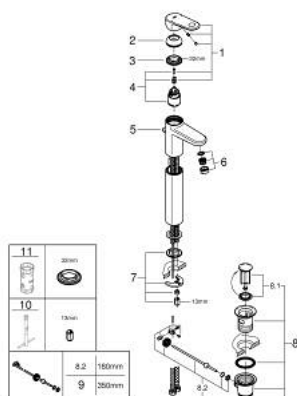

32 618 002 EUROPLUS MITIGEUR MONOCOMMANDE LAVABO TAILLE XL

PIÈCES DE RECHANGE, septembre 2017 – maintenant

- 1: Levier (Numéro de commande 46647000)
- 2: Capuchon de recouvrement (Numéro de commande 46492000)
- 3: Accordement à vis (Numéro de commande 46460000)
- 4: Cartouche (Numéro de commande 46374000)
- 5: Tirette de vidage (Numéro de commande 64304000)
- 6: Brise-jet (Numéro de commande 64447000)
- 7: Ensemble de fixation universel pour robinets (Numéro de commande 46645000)
- 8: Garniture de vidage 1 1/4" (Numéro de commande 28910000)
- 8.1: Clapet de vidage (Numéro de commande 07182000)
- 8.2: Tige et rotule de vidage (Numéro de commande 07052000)
- 9: Tige et rotule de vidage (Numéro de commande 07341000)*
- 10: Clef platte SW 46 mm à 6 pans (Numéro de commande 19017000)*
- 11: Clé 14 (Numéro de commande 19332000)*