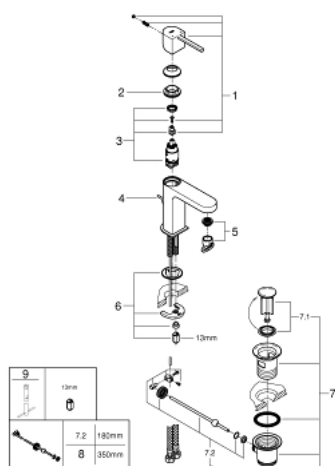

32 612 DC3 PLUS MITIGEUR MONOCOMMANDE LAVABO TAILLE S

DESCRIPTION DU PRODUIT

- Couleur: supersteel
- monotrou
- levier en métal
- GROHE SilkMove : cartouche en céramique 28 mm
- avec limiteur de température
- Finition GROHE LongLife
- GROHE EcoJoy technologie d'économie d'eau
- débit maximal (à 3 bar) : 5 l/min
- mousseur SpeedClean, procédé anti-calcaire
- GROHE AquaGuide mousseur ajustable
- GROHE FastFixation Plus

- vidage automatique 1 1/4"
- flexible(s) de raccordement souple(s)

32 612 DC3 PLUS MITIGEUR MONOCOMMANDE LAVABO TAILLE S

PIÈCES DE RECHANGE, janvier 2019 – maintenant

- 1: Levier (Numéro de commande 48452DC0)
 - 2: Bague de fixation (Numéro de commande 07419000)
 - 3: Cartouche (Numéro de commande 46580000)
 - 4: Tirette de vidage (Numéro de commande 46739EN0)
 - 5: Mousseur (Numéro de commande 48449000)
 - 6: Ensemble de fixation universel pour robinets (Numéro de commande 46645000)
 - 7: Garniture de vidage 1 1/4" (Numéro de commande 28910DC0)
 - 7.1: Clapet de vidage (Numéro de commande 07182DC0)
 - 7.2: Tige et rotule de vidage (Numéro de commande 07052000)
 - 8: Tige et rotule de vidage (Numéro de commande 07341000)*
 - 9: Clef platte SW 46 mm à 6 pans (Numéro de commande 19017000)*
- * Accessoires optionels