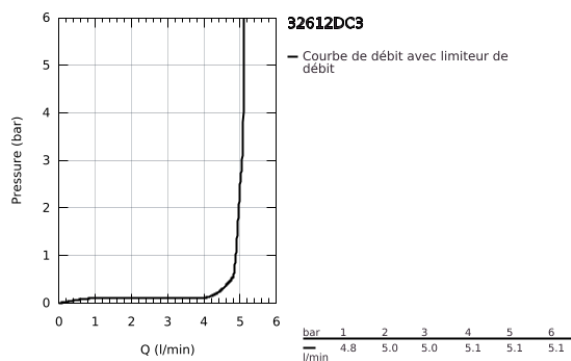

32 612 DC3 PLUS MITIGEUR MONOCOMMANDE LAVABO TAILLE S

DESCRIPTION DU PRODUIT

- Couleur: supersteel
- monotrou
- levier en métal
- GROHE SilkMove : cartouche en céramique 28 mm
- avec limiteur de température
- Finition GROHE LongLife
- GROHE EcoJoy technologie d'économie d'eau
- débit maximal (à 3 bar) : 5 l/min
- mousseur SpeedClean, procédé anti-calcaire
- GROHE AquaGuide mousseur ajustable
- GROHE FastFixation Plus

- vidage automatique 1 1/4"
- flexible(s) de raccordement souple(s)

32 612 DC3 PLUS MITIGEUR MONOCOMMANDE LAVABO TAILLE S

PIÈCES DE RECHANGE, janvier 2019 – maintenant

- 1: Levier (Numéro de commande 48452DC0)
 - 2: Bague de fixation (Numéro de commande 07419000)
 - 3: Cartouche (Numéro de commande 46580000)
 - 4: Tirette de vidage (Numéro de commande 46739EN0)
 - 5: Mousseur (Numéro de commande 48449000)
 - 6: Ensemble de fixation universel pour robinets (Numéro de commande 46645000)
 - 7: Garniture de vidage 1 1/4" (Numéro de commande 28910DC0)
 - 7.1: Clapet de vidage (Numéro de commande 07182DC0)
 - 7.2: Tige et rotule de vidage (Numéro de commande 07052000)
 - 8: Tige et rotule de vidage (Numéro de commande 07341000)*
 - 9: Clef platte SW 46 mm à 6 pans (Numéro de commande 19017000)*
- * Accessoires optionels