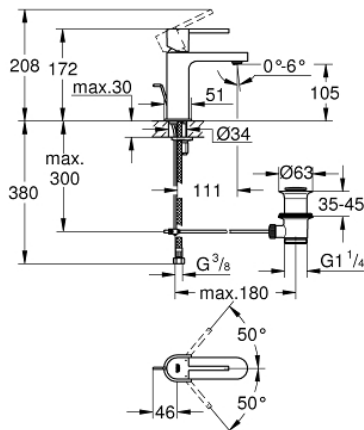

32 612 DC3 PLUS MITIGEUR MONOCOMMANDE LAVABO TAILLE S

DESCRIPTION DU PRODUIT

- Couleur: supersteel
- monotrou
- levier en métal
- GROHE SilkMove : cartouche en céramique 28 mm
- avec limiteur de température
- Finition GROHE LongLife
- GROHE EcoJoy technologie d'économie d'eau
- débit maximal (à 3 bar) : 5 l/min
- mousseur SpeedClean, procédé anti-calcaire
- GROHE AquaGuide mousseur ajustable
- GROHE FastFixation Plus

- vidage automatique 1 1/4"
- flexible(s) de raccordement souple(s)

32 612 DC3 PLUS MITIGEUR MONOCOMMANDE LAVABO TAILLE S

PIÈCES DE RECHANGE, janvier 2019 – maintenant

- 1: Levier (Numéro de commande 48452DC0)
 - 2: Bague de fixation (Numéro de commande 07419000)
 - 3: Cartouche (Numéro de commande 46580000)
 - 4: Tirette de vidage (Numéro de commande 46739EN0)
 - 5: Mousseur (Numéro de commande 48449000)
 - 6: Ensemble de fixation universel pour robinets (Numéro de commande 46645000)
 - 7: Garniture de vidage 1 1/4" (Numéro de commande 28910DC0)
 - 7.1: Clapet de vidage (Numéro de commande 07182DC0)
 - 7.2: Tige et rotule de vidage (Numéro de commande 07052000)
 - 8: Tige et rotule de vidage (Numéro de commande 07341000)*
 - 9: Clef platte SW 46 mm à 6 pans (Numéro de commande 19017000)*
- * Accessoires optionels